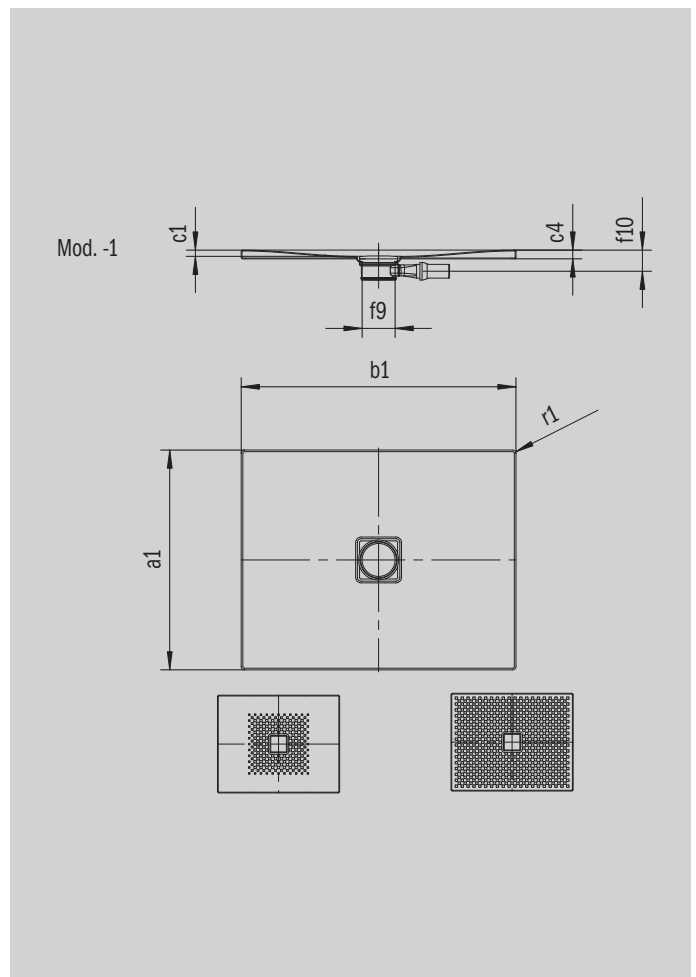

CONOFLAT

- design chiaro, puristico
- massimo comfort grazie alla copertura smaltata del foro di scarico a filo del piatto doccia
- installabile perfettamente a filo pavimento
- il complemento ideale per la vasca da bagno CONODUO e i lavabi CONO
- design Sottsass Associati
- in acciaio smaltato KALDEWEI

Riproduzione simile

Modello 865	KA 120 orizzontale	KA 120 piatto	KA 120 verticale
Altezza costruttiva complessiva	106	86	49
Altezza costruttiva	83	63	83

ANTISLIP
SECURE⁺

Modello		865
Lunghezza esterna	a_1	800 mm
Larghezza esterna	b_1	1800 mm
Profondità interna	c_1	23 mm
Altezza bordo	c_4	32 mm
Diametro foro di scarico	f_9	Ø 120 mm
Altezza allacciamento sifone	f_{10}	76 mm
Raggio esterno	r_1	12 mm
Peso netto		35 kg
Antiscivolo parziale		492 x 492 mm
Antiscivolo totale		740 x 1748 mm
Antiscivolo SECURE PLUS		su tutta la superficie