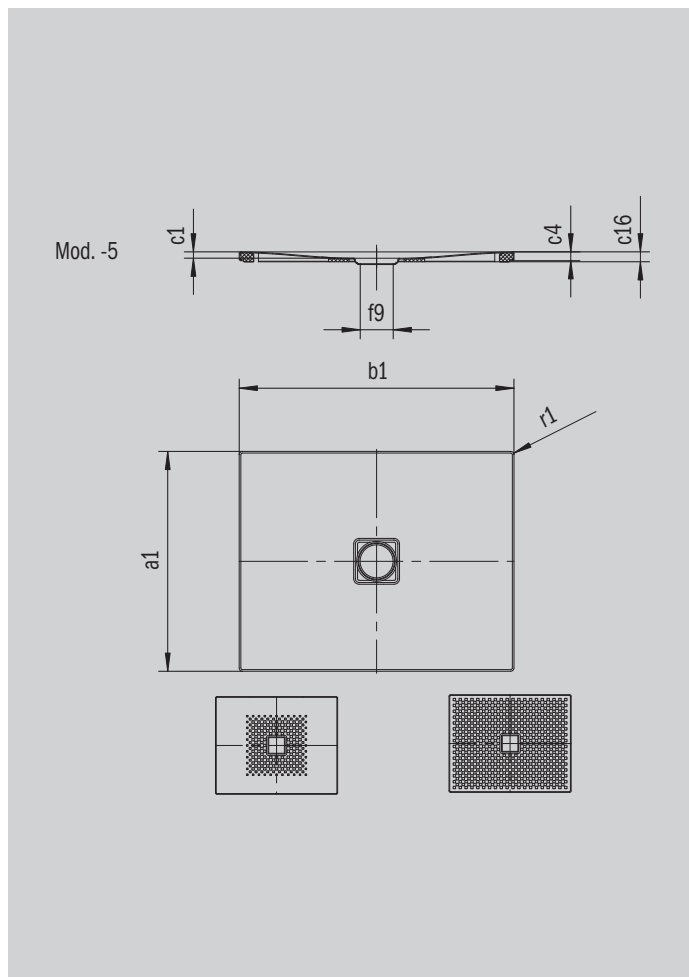

CONOFLAT

- design chiaro, puristico
- massimo comfort grazie alla copertura smaltata del foro di scarico a filo del piatto doccia
- installabile perfettamente a filo pavimento
- il complemento ideale per la vasca da bagno CONODUO e i lavabi CONO
- design Sottsass Associati
- in acciaio smaltato KALDEWEI

Riproduzione simile

Modello 861	KA 120 orizzontale	KA 120 piatto	KA 120 verticale
Altezza costruttiva complessiva	106	86	37
Altezza costruttiva	83	63	83

ANTISLIP
SECURE⁺

Modello		861
Lunghezza esterna	a_1	1000 mm
Larghezza esterna	b_1	1600 mm
Profondità interna	c_1	23 mm
Altezza bordo	c_4	32 mm
Altezza con supporto extra piatto	c_{16}	37 mm
Diametro foro di scarico	f_9	Ø 120 mm
Raggio esterno	r_1	12 mm
Peso netto		41 kg
Antiscivolo parziale		588 x 588 mm
Antiscivolo totale		932 x 1556 mm
Antiscivolo SECURE PLUS		su tutta la superficie