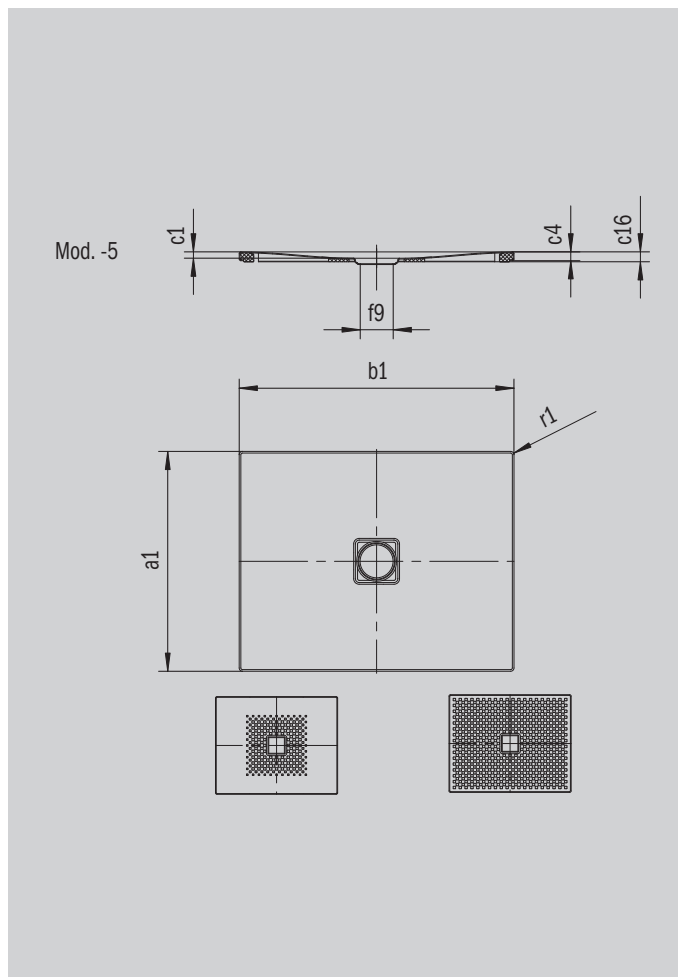

# CONOFLAT

- design chiaro, puristico
- massimo comfort grazie alla copertura smaltata del foro di scarico a filo del piatto doccia
- installabile perfettamente a filo pavimento
- il complemento ideale per la vasca da bagno CONODUO e i lavabi CONO
- design Sottsass Associati
- in acciaio smaltato KALDEWEI

Riproduzione simile

Modello 860	KA 120 orizzontale	KA 120 piatto	KA 120 verticale
Altezza costruttiva complessiva	106	86	37
Altezza costruttiva	83	63	83

ANTISLIP  
**SECURE<sup>+</sup>**

Modello		860
Lunghezza esterna	$a_1$	900 mm
Larghezza esterna	$b_1$	1600 mm
Profondità interna	$c_1$	23 mm
Altezza bordo	$c_4$	32 mm
Altezza con supporto extra piatto	$c_{16}$	37 mm
Diametro foro di scarico	$f_9$	Ø 120 mm
Raggio esterno	$r_1$	12 mm
Peso netto		37 kg
Antiscivolo parziale		492 x 492 mm
Antiscivolo totale		836 x 1556 mm
Antiscivolo SECURE PLUS		su tutta la superficie