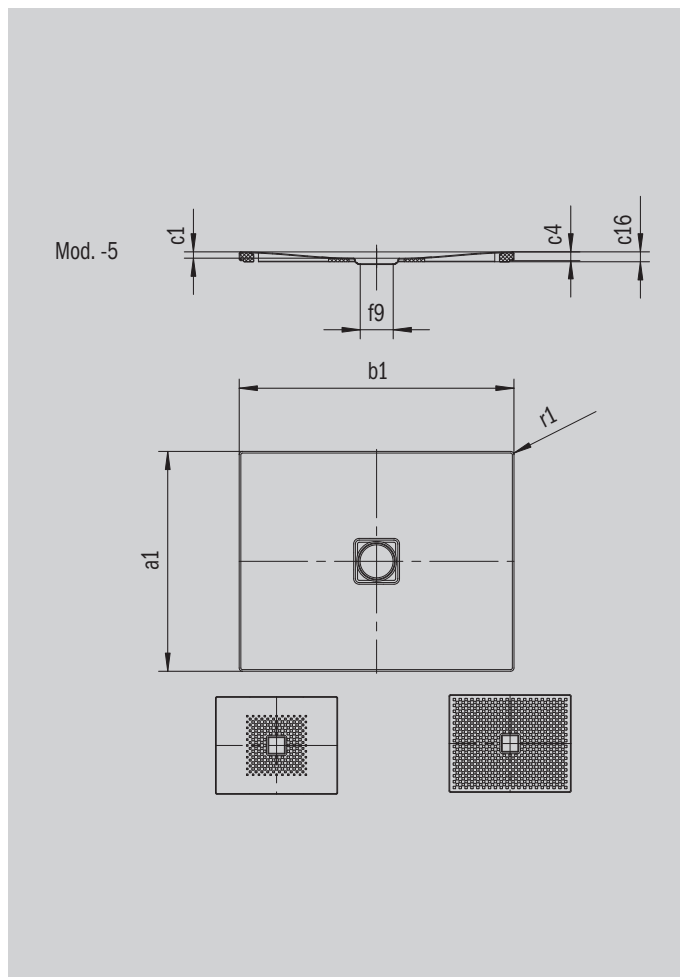

CONOFLAT

- design chiaro, puristico
- massimo comfort grazie alla copertura smaltata del foro di scarico a filo del piatto doccia
- installabile perfettamente a filo pavimento
- il complemento ideale per la vasca da bagno CONODUO e i lavabi CONO
- design Sottsass Associati
- in acciaio smaltato KALDEWEI

Riproduzione simile

Modello 859	KA 120 orizzontale	KA 120 piatto	KA 120 verticale
Altezza costruttiva complessiva	106	86	37
Altezza costruttiva	83	63	83

ANTISLIP
SECURE⁺

Modello		859
Lunghezza esterna	a_1	800 mm
Larghezza esterna	b_1	1600 mm
Profondità interna	c_1	23 mm
Altezza bordo	c_4	32 mm
Altezza con supporto extra piatto	c_{16}	37 mm
Diametro foro di scarico	f_9	Ø 120 mm
Raggio esterno	r_1	12 mm
Peso netto		35 kg
Antiscivolo parziale		492 x 492 mm
Antiscivolo totale		740 x 1556 mm
Antiscivolo SECURE PLUS		su tutta la superficie