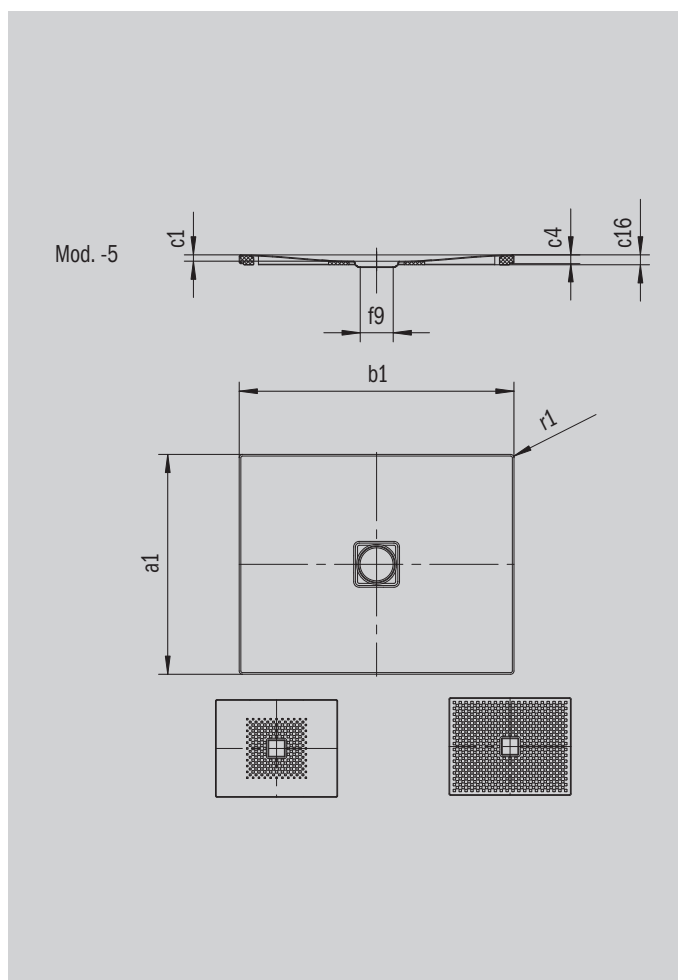

CONOFLAT

- design chiaro, puristico
- massimo comfort grazie alla copertura smaltata del foro di scarico a filo del piatto doccia
- installabile perfettamente a filo pavimento
- il complemento ideale per la vasca da bagno CONODUO e i lavabi CONO
- design Sottsass Associati
- in acciaio smaltato KALDEWEI

Riproduzione simile

Modello 859	KA 120 orizzontale	KA 120 piatto	KA 120 verticale
Altezza costruttiva complessiva	106	86	49
Altezza costruttiva	83	63	83

ANTISLIP
SECURE⁺

Modello		859
Lunghezza esterna	a_1	800 mm
Larghezza esterna	b_1	1600 mm
Profondità interna	c_1	23 mm
Altezza bordo	c_4	32 mm
Altezza con piedini	c_{10}	110 mm
Diametro foro di scarico	f_9	Ø 120 mm
Altezza allacciamento sifone	f_{10}	76 mm
Raggio esterno	r_1	12 mm
Peso netto		36 kg
Antiscivolo parziale		492 x 492 mm
Antiscivolo totale		740 x 1556 mm
Antiscivolo SECURE PLUS		su tutta la superficie