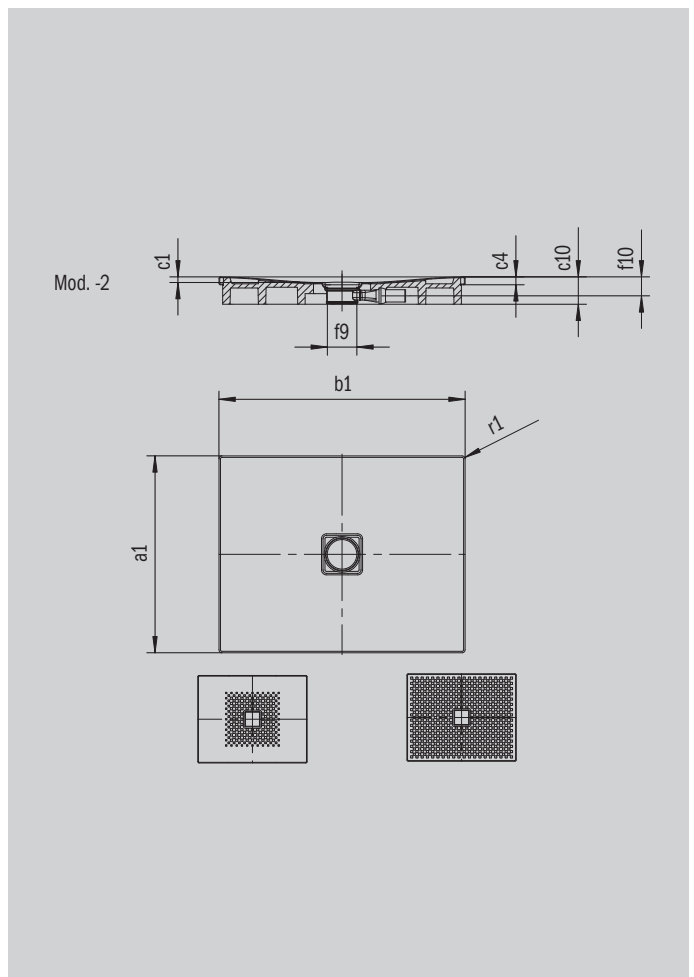

CONOFLAT

- design chiaro, puristico
- massimo comfort grazie alla copertura smaltata del foro di scarico a filo del piatto doccia
- installabile perfettamente a filo pavimento
- il complemento ideale per la vasca da bagno CONODUO e i lavabi CONO
- design Sottsass Associati
- in acciaio smaltato KALDEWEI

Riproduzione simile

| Modello 857 | KA 120 orizzontale | KA 120 piatto | KA 120 verticale |
|---------------------------------|--------------------|---------------|------------------|
| Altezza costruttiva complessiva | 106 | 86 | 49 |
| Altezza costruttiva | 83 | 63 | 83 |

ANTISLIP
SECURE

| Modello | | 857 |
|------------------------------|----------|------------------------|
| Lunghezza esterna | a_1 | 1000 mm |
| Larghezza esterna | b_1 | 1500 mm |
| Profondità interna | c_1 | 23 mm |
| Altezza bordo | c_4 | 32 mm |
| Altezza con piedini | c_{10} | 110 mm |
| Diametro foro di scarico | f_9 | Ø 120 mm |
| Altezza allacciamento sifone | f_{10} | 76 mm |
| Raggio esterno | r_1 | 12 mm |
| Peso netto | | 40 kg |
| Antiscivolo parziale | | 588 x 588 mm |
| Antiscivolo totale | | 932 x 1412 mm |
| Antiscivolo SECURE PLUS | | su tutta la superficie |