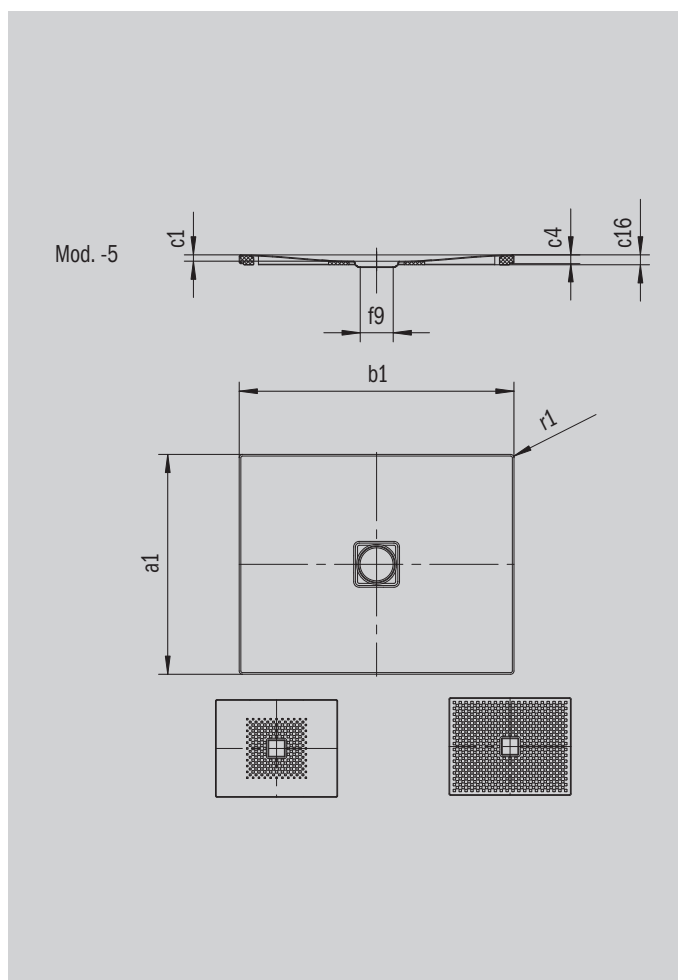

CONOFLAT

- design chiaro, puristico
- massimo comfort grazie alla copertura smaltata del foro di scarico a filo del piatto doccia
- installabile perfettamente a filo pavimento
- il complemento ideale per la vasca da bagno CONODUO e i lavabi CONO
- design Sottsass Associati
- in acciaio smaltato KALDEWEI

Riproduzione simile

Modello 855	KA 120 orizzontale	KA 120 piatto	KA 120 verticale
Altezza costruttiva complessiva	106	86	37
Altezza costruttiva	83	63	83

ANTISLIP
SECURE⁺

Modello		855
Lunghezza esterna	a_1	800 mm
Larghezza esterna	b_1	1500 mm
Profondità interna	c_1	23 mm
Altezza bordo	c_4	32 mm
Altezza con supporto extra piatto	c_{16}	37 mm
Diametro foro di scarico	f_9	Ø 120 mm
Raggio esterno	r_1	12 mm
Peso netto		33 kg
Antiscivolo parziale		492 x 492 mm
Antiscivolo totale		740 x 1412 mm
Antiscivolo SECURE PLUS		su tutta la superficie