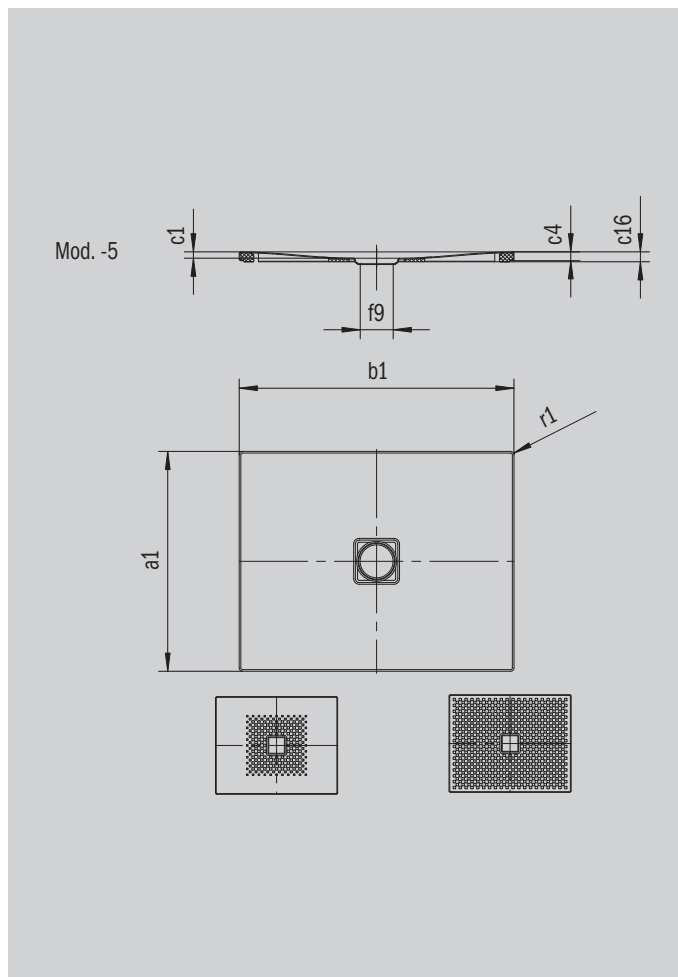

# CONOFLAT

- design chiaro, puristico
- massimo comfort grazie alla copertura smaltata del foro di scarico a filo del piatto doccia
- installabile perfettamente a filo pavimento
- il complemento ideale per la vasca da bagno CONODUO e i lavabi CONO
- design Sottsass Associati
- in acciaio smaltato KALDEWEI

Riproduzione simile

Modello 855	KA 120 orizzontale	KA 120 piatto	KA 120 verticale
Altezza costruttiva complessiva	106	86	49
Altezza costruttiva	83	63	83

ANTISLIP  
**SECURE<sup>+</sup>**

Modello		855
Lunghezza esterna	$a_1$	800 mm
Larghezza esterna	$b_1$	1500 mm
Profondità interna	$c_1$	23 mm
Altezza bordo	$c_4$	32 mm
Altezza con piedini	$c_{10}$	110 mm
Diametro foro di scarico	$f_9$	Ø 120 mm
Altezza allacciamento sifone	$f_{10}$	76 mm
Raggio esterno	$r_1$	12 mm
Peso netto		33 kg
Antiscivolo parziale		492 x 492 mm
Antiscivolo totale		740 x 1412 mm
Antiscivolo SECURE PLUS		su tutta la superficie