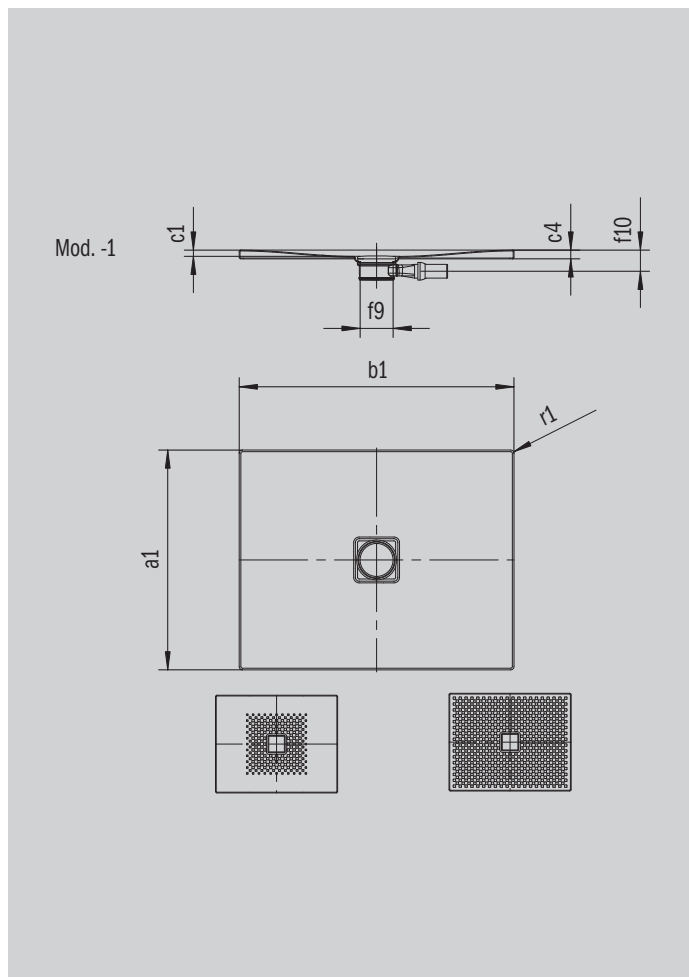

# CONOFLAT

- design chiaro, puristico
- massimo comfort grazie alla copertura smaltata del foro di scarico a filo del piatto doccia
- installabile perfettamente a filo pavimento
- il complemento ideale per la vasca da bagno CONODUO e i lavabi CONO
- design Sottsass Associati
- in acciaio smaltato KALDEWEI

Riproduzione simile

Modello 852	KA 120 orizzontale	KA 120 piatto	KA 120 verticale
Altezza costruttiva complessiva	106	86	49
Altezza costruttiva	83	63	83

ANTISLIP  
**SECURE<sup>+</sup>**

Modello		852
Lunghezza esterna	$a_1$	800 mm
Larghezza esterna	$b_1$	800 mm
Profondità interna	$c_1$	23 mm
Altezza bordo	$c_4$	32 mm
Diametro foro di scarico	$f_9$	Ø 120 mm
Altezza allacciamento sifone	$f_{10}$	76 mm
Raggio esterno	$r_1$	12 mm
Peso netto		17 kg
Antiscivolo parziale		492 x 492 mm
Antiscivolo totale		740 x 740 mm
Antiscivolo SECURE PLUS		su tutta la superficie