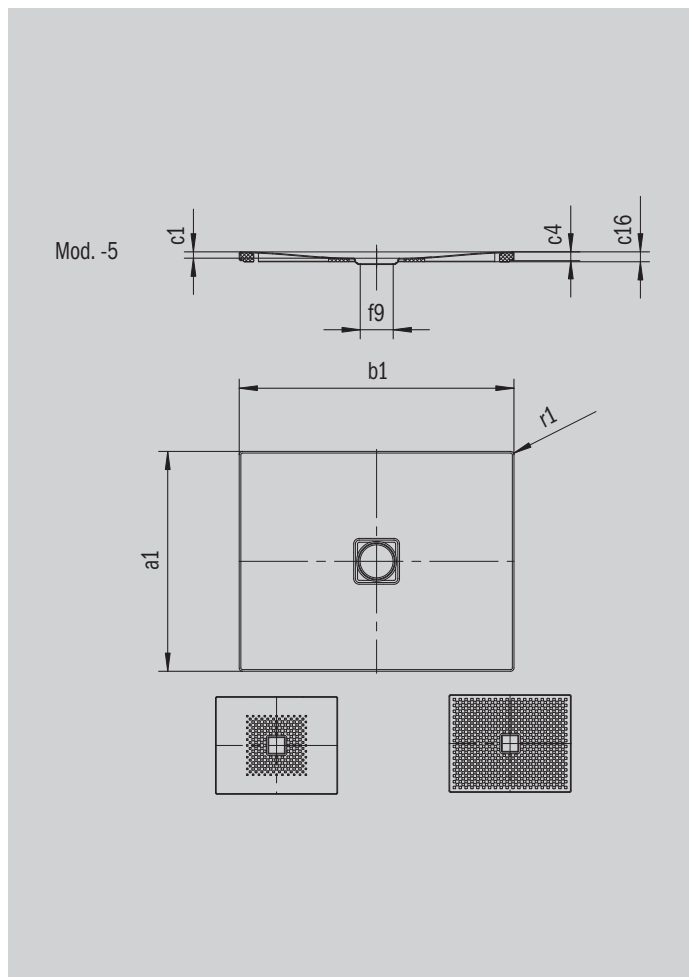

# CONOFLAT

- design chiaro, puristico
- massimo comfort grazie alla copertura smaltata del foro di scarico a filo del piatto doccia
- installabile perfettamente a filo pavimento
- il complemento ideale per la vasca da bagno CONODUO e i lavabi CONO
- design Sottsass Associati
- in acciaio smaltato KALDEWEI

Riproduzione simile

Modello 796	KA 120 orizzontale	KA 120 piatto	KA 120 verticale
Altezza costruttiva complessiva	106	86	37
Altezza costruttiva	83	63	83

ANTISLIP  
**SECURE<sup>+</sup>**

Modello		796
Lunghezza esterna	$a_1$	1000 mm
Larghezza esterna	$b_1$	1400 mm
Profondità interna	$c_1$	23 mm
Altezza bordo	$c_4$	32 mm
Altezza con supporto extra piatto	$c_{16}$	37 mm
Diametro foro di scarico	$f_9$	Ø 120 mm
Raggio esterno	$r_1$	12 mm
Peso netto		35 kg
Antiscivolo parziale		588 x 588 mm
Antiscivolo totale		932 x 1316 mm
Antiscivolo SECURE PLUS		su tutta la superficie