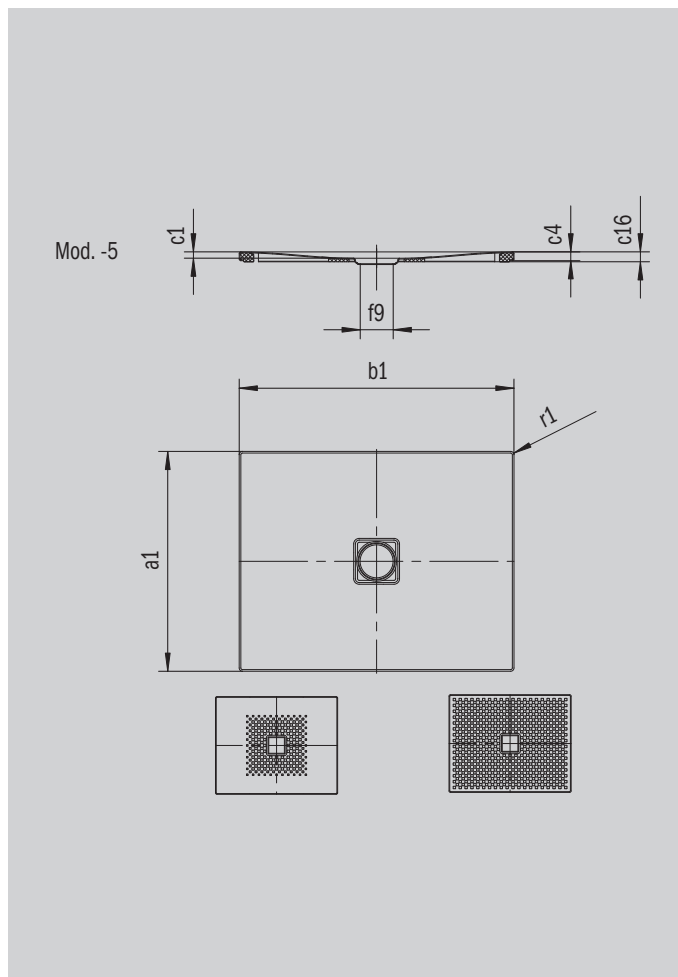

CONOFLAT

- design chiaro, puristico
- massimo comfort grazie alla copertura smaltata del foro di scarico a filo del piatto doccia
- installabile perfettamente a filo pavimento
- il complemento ideale per la vasca da bagno CONODUO e i lavabi CONO
- design Sottsass Associati
- in acciaio smaltato KALDEWEI

Riproduzione simile

Modello 796	KA 120 orizzontale	KA 120 piatto	KA 120 verticale
Altezza costruttiva complessiva	106	86	49
Altezza costruttiva	83	63	83

ANTISLIP
SECURE⁺

Modello		796
Lunghezza esterna	a_1	1000 mm
Larghezza esterna	b_1	1400 mm
Profondità interna	c_1	23 mm
Altezza bordo	c_4	32 mm
Diametro foro di scarico	f_9	Ø 120 mm
Altezza allacciamento sifone	f_{10}	76 mm
Raggio esterno	r_1	12 mm
Peso netto		35 kg
Antiscivolo parziale		588 x 588 mm
Antiscivolo totale		932 x 1316 mm
Antiscivolo SECURE PLUS		su tutta la superficie