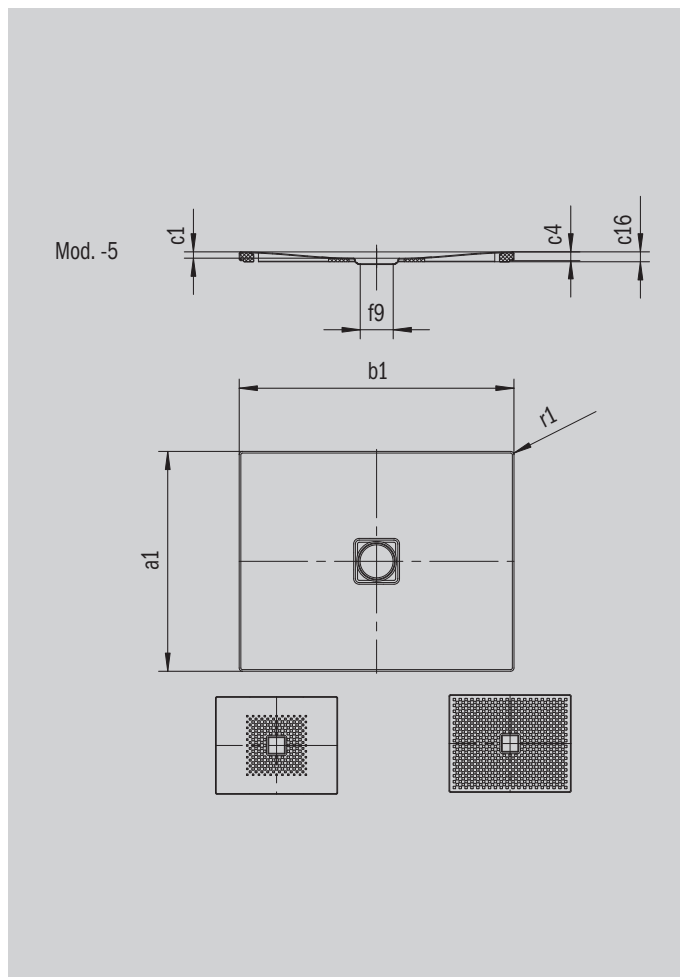

CONOFLAT

- design chiaro, puristico
- massimo comfort grazie alla copertura smaltata del foro di scarico a filo del piatto doccia
- installabile perfettamente a filo pavimento
- il complemento ideale per la vasca da bagno CONODUO e i lavabi CONO
- design Sottsass Associati
- in acciaio smaltato KALDEWEI

Riproduzione simile

Modello 795	KA 120 orizzontale	KA 120 piatto	KA 120 verticale
Altezza costruttiva complessiva	106	86	49
Altezza costruttiva	83	63	83

ANTISLIP
SECURE⁺

Modello		795
Lunghezza esterna	a_1	900 mm
Larghezza esterna	b_1	1400 mm
Profondità interna	c_1	23 mm
Altezza bordo	c_4	32 mm
Diametro foro di scarico	f_9	Ø 120 mm
Altezza allacciamento sifone	f_{10}	76 mm
Raggio esterno	r_1	12 mm
Peso netto		32 kg
Antiscivolo parziale		492 x 492 mm
Antiscivolo totale		836 x 1316 mm
Antiscivolo SECURE PLUS		su tutta la superficie