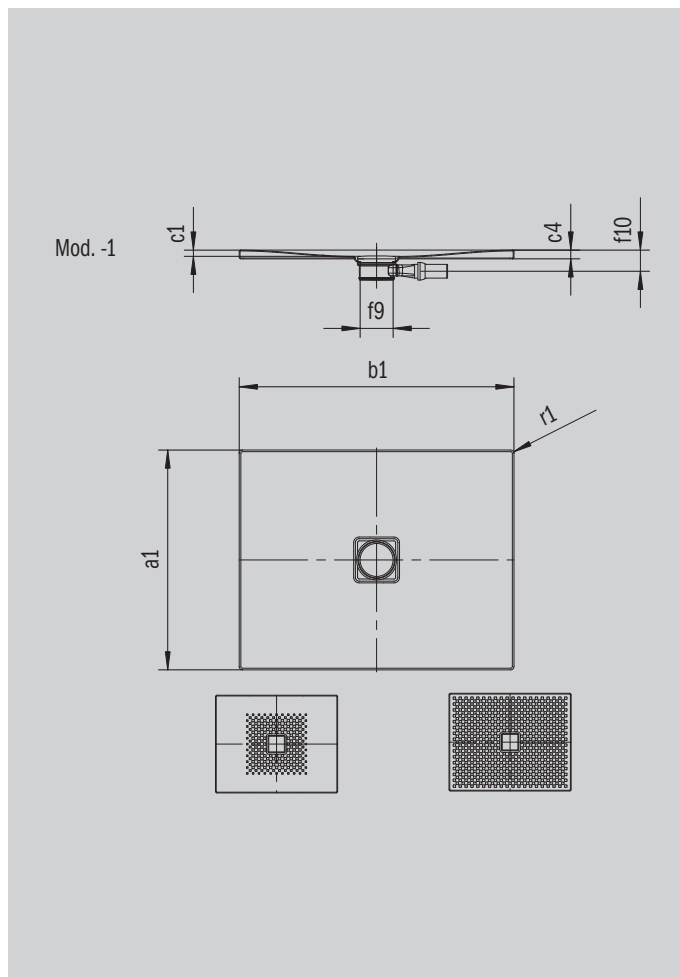

CONOFLAT

- design chiaro, puristico
- massimo comfort grazie alla copertura smaltata del foro di scarico a filo del piatto doccia
- installabile perfettamente a filo pavimento
- il complemento ideale per la vasca da bagno CONODUO e i lavabi CONO
- design Sottsass Associati
- in acciaio smaltato KALDEWEI

Riproduzione simile

Modello 794	KA 120 orizzontale	KA 120 piatto	KA 120 verticale
Altezza costruttiva complessiva	106	86	37
Altezza costruttiva	83	63	83

ANTISLIP
SECURE⁺

Modello		794
Lunghezza esterna	a_1	800 mm
Larghezza esterna	b_1	1400 mm
Profondità interna	c_1	23 mm
Altezza bordo	c_4	32 mm
Altezza con supporto extra piatto	c_{16}	37 mm
Diametro foro di scarico	f_9	Ø 120 mm
Raggio esterno	r_1	12 mm
Peso netto		28 kg
Antiscivolo parziale		492 x 492 mm
Antiscivolo totale		740 x 1316 mm
Antiscivolo SECURE PLUS		su tutta la superficie