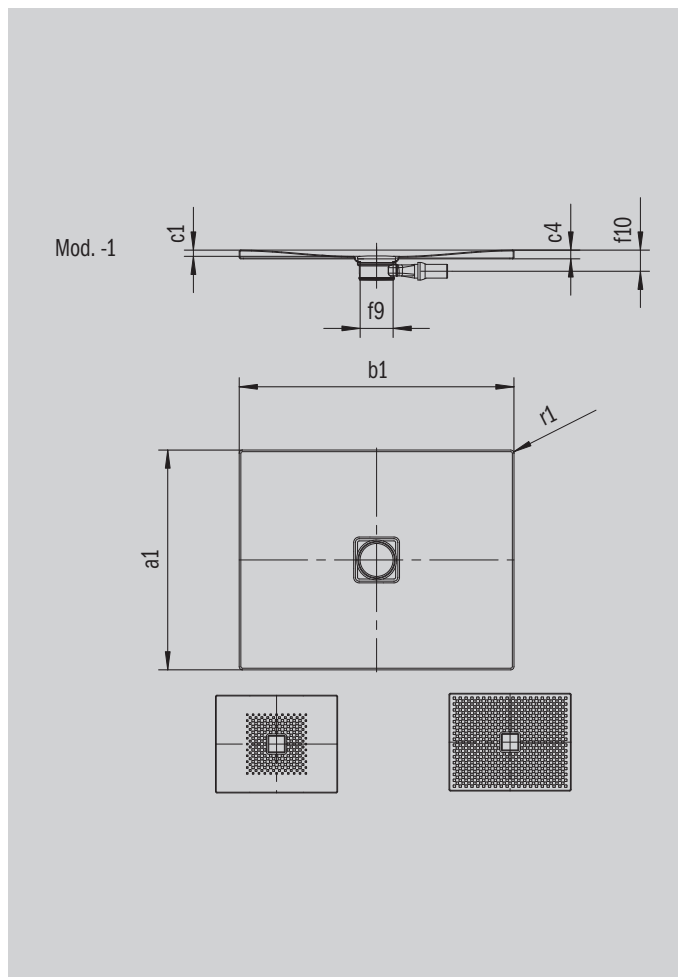

CONOFLAT

- design chiaro, puristico
- massimo comfort grazie alla copertura smaltata del foro di scarico a filo del piatto doccia
- installabile perfettamente a filo pavimento
- il complemento ideale per la vasca da bagno CONODUO e i lavabi CONO
- design Sottsass Associati
- in acciaio smaltato KALDEWEI

Riproduzione simile

Modello 794	KA 120 orizzontale	KA 120 piatto	KA 120 verticale
Altezza costruttiva complessiva	106	86	49
Altezza costruttiva	83	63	83

ANTISLIP
SECURE⁺

Modello		794
Lunghezza esterna	a_1	800 mm
Larghezza esterna	b_1	1400 mm
Profondità interna	c_1	23 mm
Altezza bordo	c_4	32 mm
Altezza con piedini	c_{10}	110 mm
Diametro foro di scarico	f_9	Ø 120 mm
Altezza allacciamento sifone	f_{10}	76 mm
Raggio esterno	r_1	12 mm
Peso netto		29 kg
Antiscivolo parziale		492 x 492 mm
Antiscivolo totale		740 x 1316 mm
Antiscivolo SECURE PLUS		su tutta la superficie