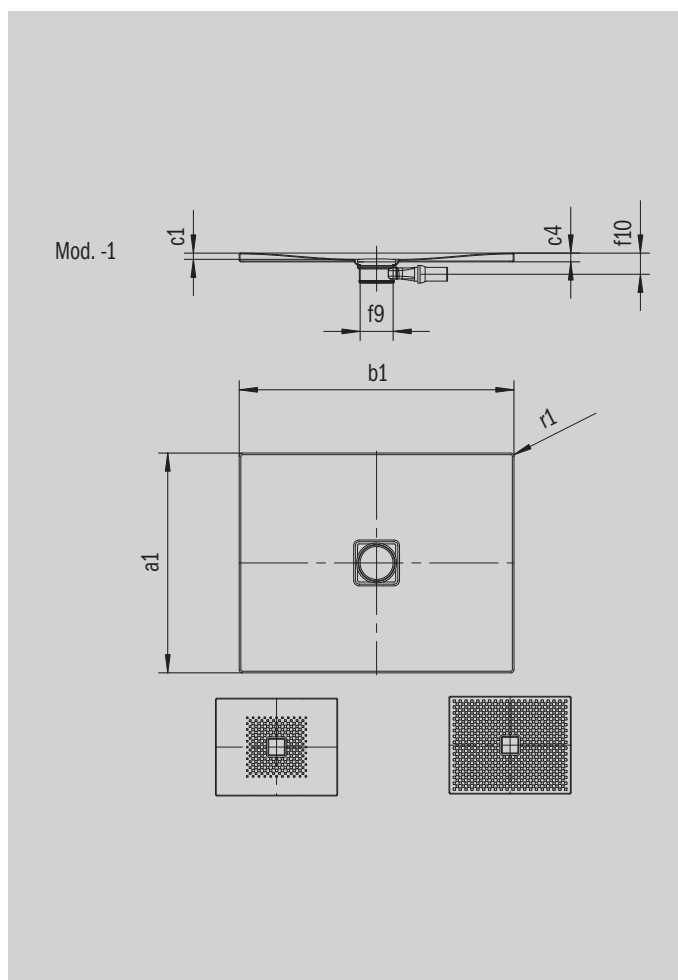

# CONOFLAT

- design chiaro, puristico
- massimo comfort grazie alla copertura smaltata del foro di scarico a filo del piatto doccia
- installabile perfettamente a filo pavimento
- il complemento ideale per la vasca da bagno CONODUO e i lavabi CONO
- design Sottsass Associati
- in acciaio smaltato KALDEWEI

Riproduzione simile

Modello 792	KA 120 orizzontale	KA 120 piatto	KA 120 verticale
Altezza costruttiva complessiva	106	86	49
Altezza costruttiva	83	63	83

ANTISLIP  
**SECURE<sup>+</sup>**

Modello		792
Lunghezza esterna	$a_1$	900 mm
Larghezza esterna	$b_1$	1300 mm
Profondità interna	$c_1$	23 mm
Altezza bordo	$c_4$	32 mm
Diametro foro di scarico	$f_9$	Ø 120 mm
Altezza allacciamento sifone	$f_{10}$	76 mm
Raggio esterno	$r_1$	12 mm
Peso netto		29 kg
Antiscivolo parziale		492 x 492 mm
Antiscivolo totale		836 x 1220 mm
Antiscivolo SECURE PLUS		su tutta la superficie