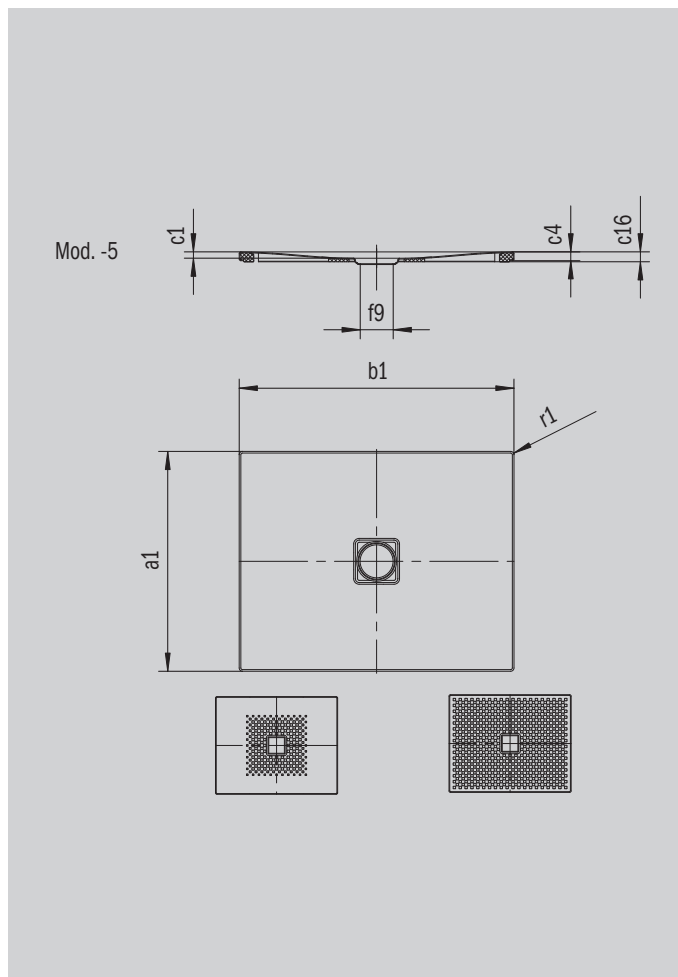

# CONOFLAT

- design chiaro, puristico
- massimo comfort grazie alla copertura smaltata del foro di scarico a filo del piatto doccia
- installabile perfettamente a filo pavimento
- il complemento ideale per la vasca da bagno CONODUO e i lavabi CONO
- design Sottsass Associati
- in acciaio smaltato KALDEWEI

Riproduzione simile

Modello 791	KA 120 orizzontale	KA 120 piatto	KA 120 verticale
Altezza costruttiva complessiva	106	86	37
Altezza costruttiva	83	63	83

ANTISLIP  
**SECURE<sup>+</sup>**

Modello		791
Lunghezza esterna	$a_1$	800 mm
Larghezza esterna	$b_1$	1300 mm
Profondità interna	$c_1$	23 mm
Altezza bordo	$c_4$	32 mm
Altezza con supporto extra piatto	$c_{16}$	37 mm
Diametro foro di scarico	$f_9$	Ø 120 mm
Raggio esterno	$r_1$	12 mm
Peso netto		27 kg
Antiscivolo parziale		492 x 492 mm
Antiscivolo totale		740 x 1220 mm
Antiscivolo SECURE PLUS		su tutta la superficie