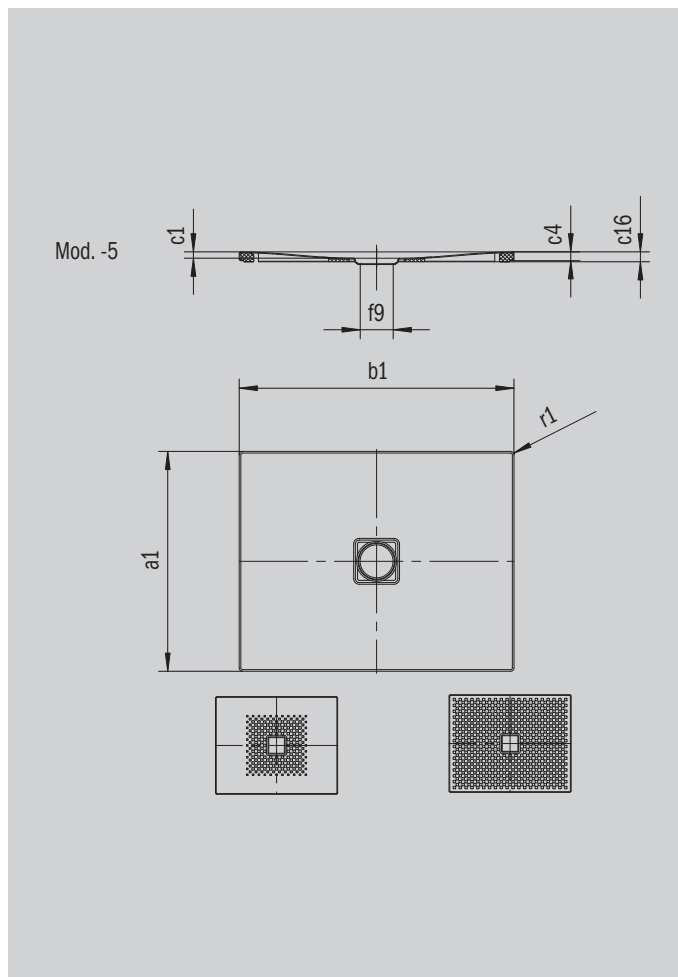

# CONOFLAT

- design chiaro, puristico
- massimo comfort grazie alla copertura smaltata del foro di scarico a filo del piatto doccia
- installabile perfettamente a filo pavimento
- il complemento ideale per la vasca da bagno CONODUO e i lavabi CONO
- design Sottsass Associati
- in acciaio smaltato KALDEWEI

Riproduzione simile

Modello 789	KA 120 orizzontale	KA 120 piatto	KA 120 verticale
Altezza costruttiva complessiva	106	86	49
Altezza costruttiva	83	63	83

ANTISLIP  
**SECURE** <sup>+</sup> <sub>+</sub>

Modello		789
Lunghezza esterna	$a_1$	1000 mm
Larghezza esterna	$b_1$	1200 mm
Profondità interna	$c_1$	23 mm
Altezza bordo	$c_4$	32 mm
Altezza con piedini	$c_{10}$	110 mm
Diametro foro di scarico	$f_9$	Ø 120 mm
Altezza allacciamento sifone	$f_{10}$	76 mm
Raggio esterno	$r_1$	12 mm
Peso netto		31 kg
Antiscivolo parziale		492 x 492 mm
Antiscivolo totale		932 x 1124 mm
Antiscivolo SECURE PLUS		su tutta la superficie