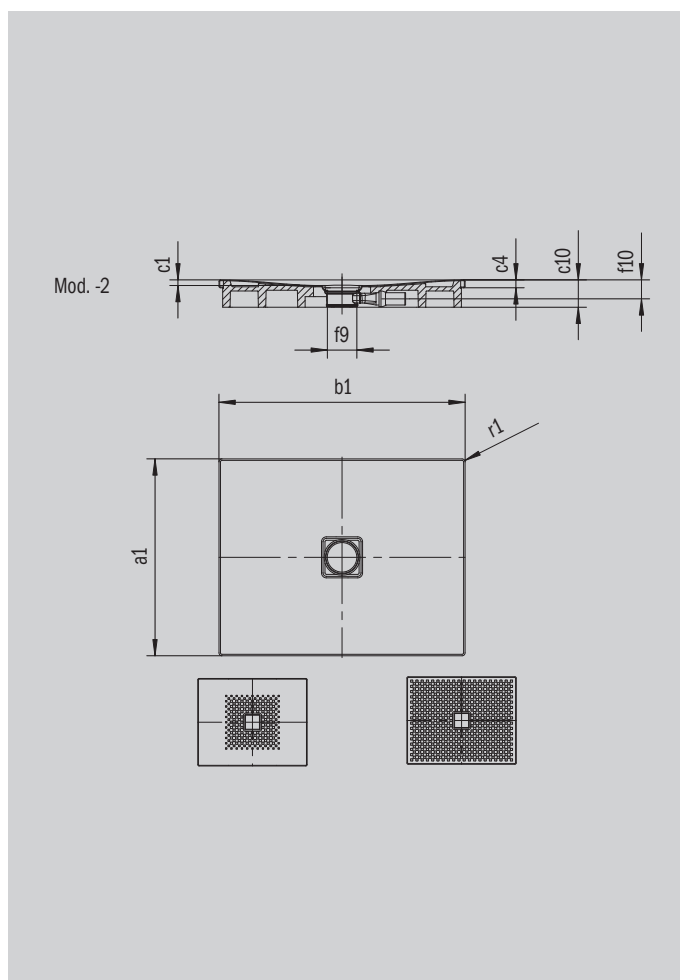

CONOFLAT

- design chiaro, puristico
- massimo comfort grazie alla copertura smaltata del foro di scarico a filo del piatto doccia
- installabile perfettamente a filo pavimento
- il complemento ideale per la vasca da bagno CONODUO e i lavabi CONO
- design Sottsass Associati
- in acciaio smaltato KALDEWEI

Riproduzione simile

Modello 788	KA 120 orizzontale	KA 120 piatto	KA 120 verticale
Altezza costruttiva complessiva	106	86	49
Altezza costruttiva	83	63	83

ANTISLIP
SECURE⁺

Modello		788
Lunghezza esterna	a_1	900 mm
Larghezza esterna	b_1	1100 mm
Profondità interna	c_1	23 mm
Altezza bordo	c_4	32 mm
Altezza con piedini	c_{10}	110 mm
Diametro foro di scarico	f_9	Ø 120 mm
Altezza allacciamento sifone	f_{10}	76 mm
Raggio esterno	r_1	12 mm
Peso netto		26 kg
Antiscivolo parziale		492 x 492 mm
Antiscivolo totale		836 x 1028 mm
Antiscivolo SECURE PLUS		su tutta la superficie