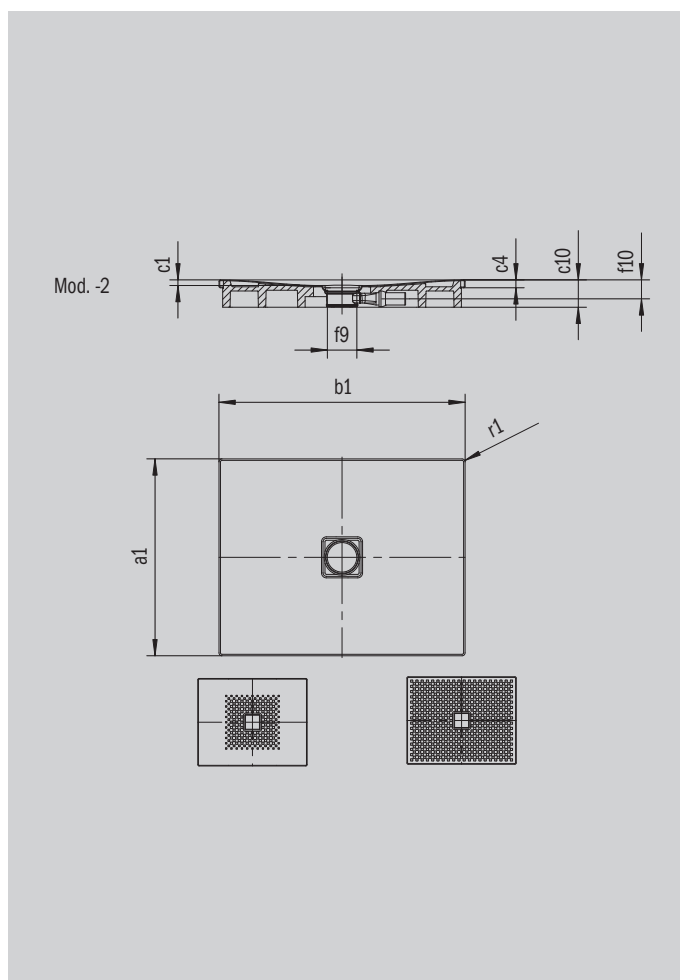

# CONOFLAT

- design chiaro, puristico
- massimo comfort grazie alla copertura smaltata del foro di scarico a filo del piatto doccia
- installabile perfettamente a filo pavimento
- il complemento ideale per la vasca da bagno CONODUO e i lavabi CONO
- design Sottsass Associati
- in acciaio smaltato KALDEWEI

Riproduzione simile

Modello 788	KA 120 orizzontale	KA 120 piatto	KA 120 verticale
Altezza costruttiva complessiva	106	86	49
Altezza costruttiva	83	63	83

ANTISLIP  
**SECURE<sup>+</sup>**

Modello		788
Lunghezza esterna	$a_1$	900 mm
Larghezza esterna	$b_1$	1100 mm
Profondità interna	$c_1$	23 mm
Altezza bordo	$c_4$	32 mm
Diametro foro di scarico	$f_9$	Ø 120 mm
Altezza allacciamento sifone	$f_{10}$	76 mm
Raggio esterno	$r_1$	12 mm
Peso netto		25 kg
Antiscivolo parziale		492 x 492 mm
Antiscivolo totale		836 x 1028 mm
Antiscivolo SECURE PLUS		su tutta la superficie