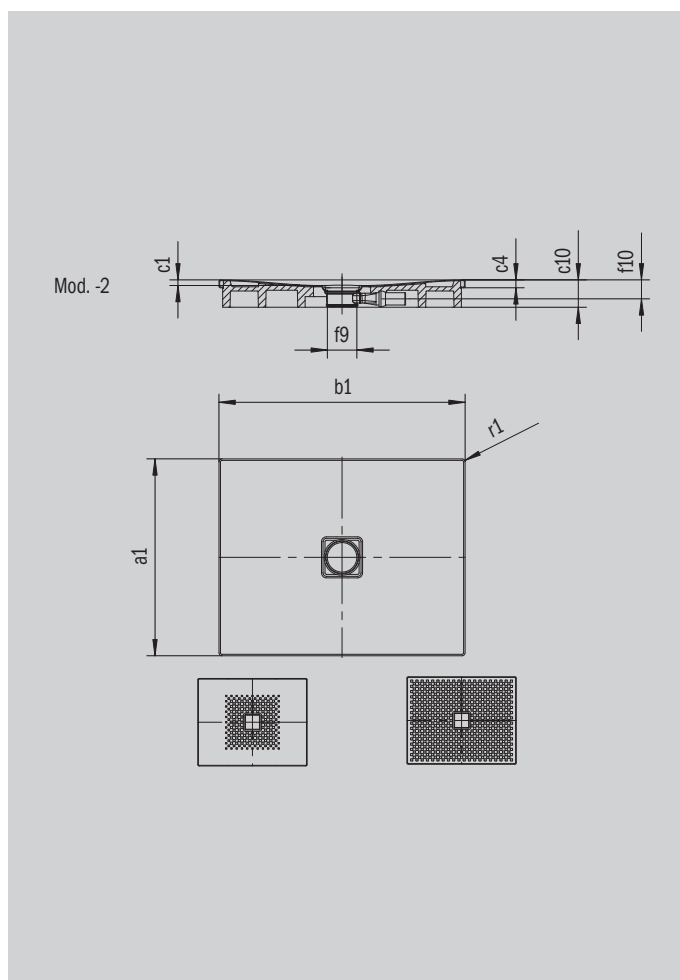

# CONOFLAT

- design chiaro, puristico
- massimo comfort grazie alla copertura smaltata del foro di scarico a filo del piatto doccia
- installabile perfettamente a filo pavimento
- il complemento ideale per la vasca da bagno CONODUO e i lavabi CONO
- design Sottsass Associati
- in acciaio smaltato KALDEWEI

Riproduzione simile

Modello 787	KA 120 orizzontale	KA 120 piatto	KA 120 verticale
Altezza costruttiva complessiva	106	86	49
Altezza costruttiva	83	63	83

ANTISLIP  
**SECURE<sup>+</sup>**

Modello		787
Lunghezza esterna	$a_1$	800 mm
Larghezza esterna	$b_1$	1100 mm
Profondità interna	$c_1$	23 mm
Altezza bordo	$c_4$	32 mm
Diametro foro di scarico	$f_9$	Ø 120 mm
Altezza allacciamento sifone	$f_{10}$	76 mm
Raggio esterno	$r_1$	12 mm
Peso netto		23 kg
Antiscivolo parziale		492 x 492 mm
Antiscivolo totale		740 x 1028 mm
Antiscivolo SECURE PLUS		su tutta la superficie