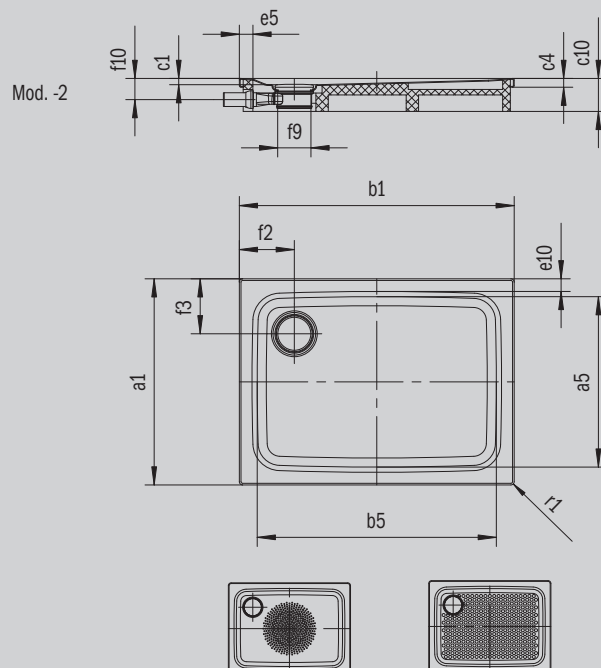

SUPERPLAN PLUS

- design minimalista, elegante
- installabile perfettamente a filo a pavimento
- alto livello di comfort grazie alla copertura smaltata dello scarico, a filo con il piatto doccia
- in acciaio smaltato KALDEWEI

Riproduzione simile

Modello 483	KA 120 orizzontale	KA 120 piatto	KA 120 verticale
Altezza costruttiva complessiva	108	88	37
Altezza costruttiva	83	63	83

ANTISLIP
SECURE⁺

Modello		483
Lunghezza esterna	a_1	800 mm
Lunghezza interna	a_5	700 mm
Larghezza esterna	b_1	1200 mm
Larghezza interna	b_5	1100 mm
Profondità interna	c_1	25 mm
Altezza bordo	c_4	32 mm
Altezza con supporto extra piatto	c_{16}	37 mm
Larghezza bordo	e_{10}, e_5	50; 50 mm
Diametro foro di scarico	f_9	Ø 120 mm
Distanza fra piatto doccia e centro del foro di scarico	f_2, f_3	200; 200 mm
Raggio esterno	r_1	12 mm
Peso netto		25 kg
Diametro antiscivolo parziale		Ø 588 mm
Antiscivolo totale		586 x 997 mm
Antiscivolo SECURE PLUS		su tutta la superficie