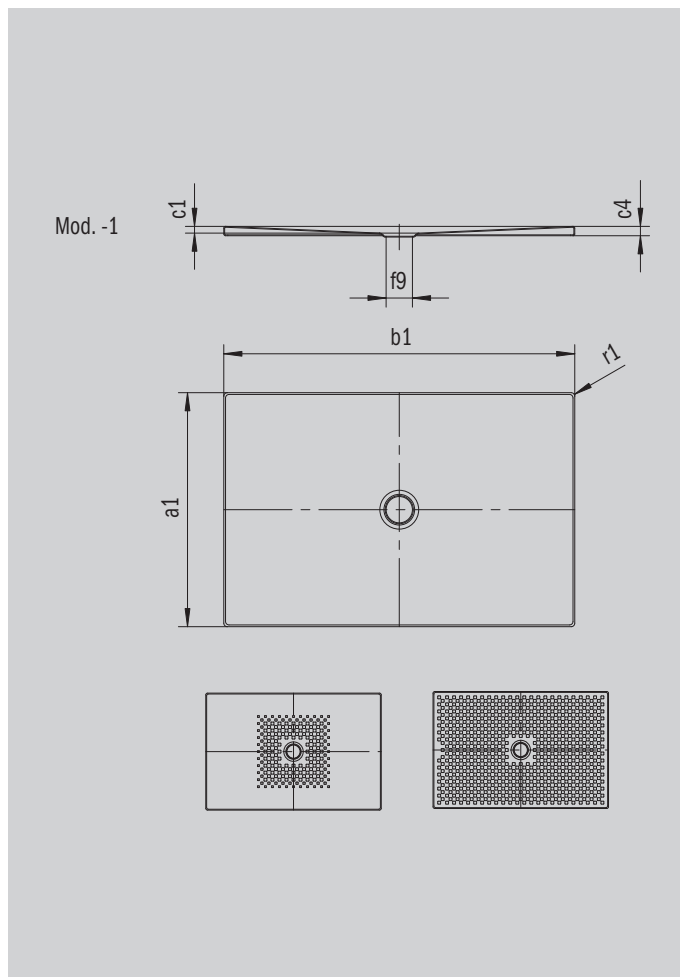

SCONA

- design armonioso con scarico centrale
- installabile a filo pavimento
- in acciaio smaltato KALDEWEI
- copertura dello scarico installata a filo nel piatto doccia (solo in combinazione con lo scarico KA 90)

Riproduzione simile

Modello 998	KA 90 orizzontale	KA 90 piatto	KA 90 verticale
Altezza costruttiva complessiva	103	83	49
Altezza costruttiva	80	60	80

ANTISLIP
SECURE⁺

Modello		998
Lunghezza esterna	a_1	1000 mm
Larghezza esterna	b_1	1800 mm
Profondità interna	c_1	23 mm
Altezza bordo	c_4	32 mm
Diametro foro di scarico	f_9	Ø 90 mm
Raggio esterno	r_1	12 mm
Peso netto		44 kg
Antiscivolo parziale		492 x 492 mm
Antiscivolo totale		932 x 1748 mm
Antiscivolo SECURE PLUS		su tutta la superficie