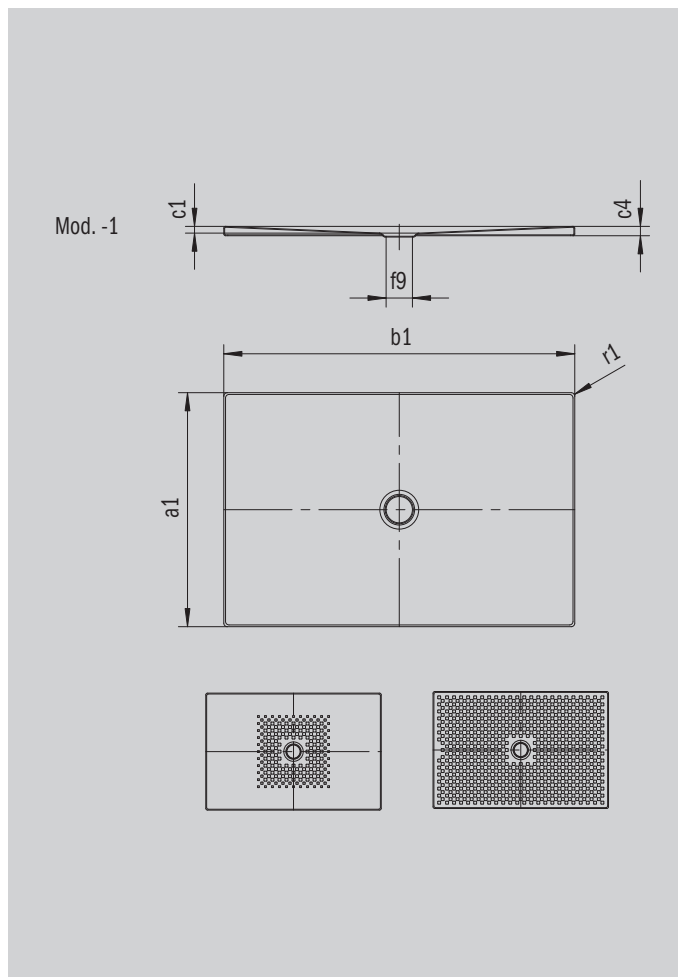

# SCONA

- design armonioso con scarico centrale
- installabile a filo pavimento
- in acciaio smaltato KALDEWEI
- copertura dello scarico installata a filo nel piatto doccia (solo in combinazione con lo scarico KA 90)

Riproduzione simile

Modello 991	KA 90 orizzontale	KA 90 piatto	KA 90 verticale
Altezza costruttiva complessiva	103	83	37
Altezza costruttiva	80	60	80

ANTISLIP  
**SECURE<sup>+</sup>**

Modello		991
Lunghezza esterna	$a_1$	700 mm
Larghezza esterna	$b_1$	1700 mm
Profondità interna	$c_1$	23 mm
Altezza bordo	$c_4$	32 mm
Altezza con supporto extra piatto	$c_{16}$	37 mm
Diametro foro di scarico	$f_9$	Ø 90 mm
Raggio esterno	$r_1$	12 mm
Peso netto		30 kg
Antiscivolo parziale		492 x 492 mm
Antiscivolo totale		644 x 1604 mm
Antiscivolo SECURE PLUS		su tutta la superficie