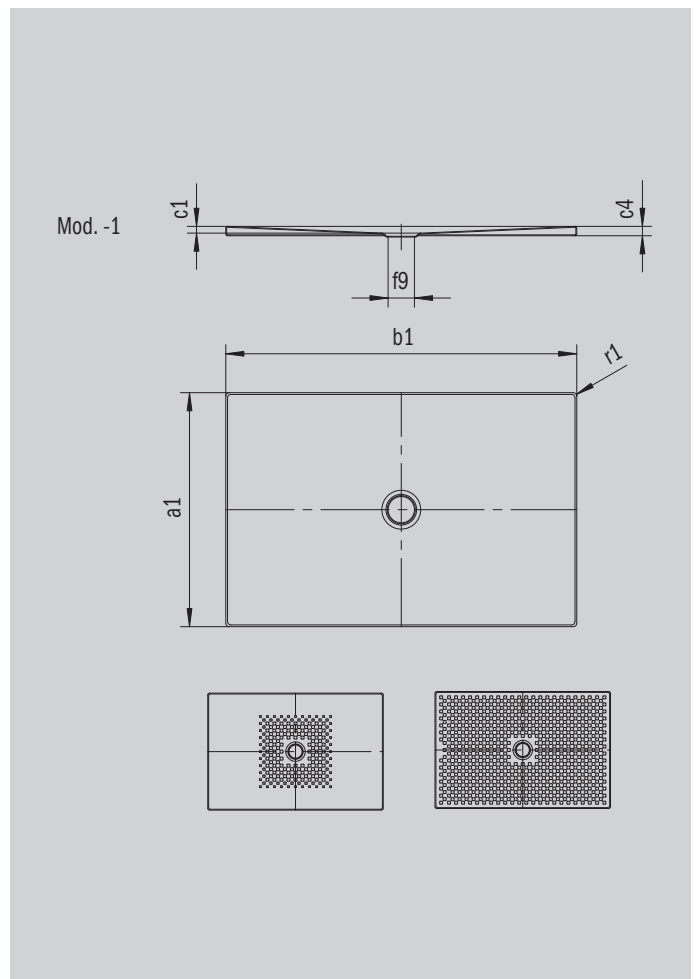

SCONA

- design armonioso con scarico centrale
- installabile a filo pavimento
- in acciaio smaltato KALDEWEI
- copertura dello scarico installata a filo nel piatto doccia (solo in combinazione con lo scarico KA 90)

Riproduzione simile

Modello 985	KA 90 orizzontale	KA 90 piatto	KA 90 verticale
Altezza costruttiva complessiva	103	83	37
Altezza costruttiva	80	60	80

ANTISLIP
SECURE⁺

Modello		985
Lunghezza esterna	a_1	700 mm
Larghezza esterna	b_1	1600 mm
Profondità interna	c_1	23 mm
Altezza bordo	c_4	32 mm
Altezza con supporto extra piatto	c_{16}	37 mm
Diametro foro di scarico	f_9	Ø 90 mm
Raggio esterno	r_1	12 mm
Peso netto		28 kg
Antiscivolo parziale		492 x 492 mm
Antiscivolo totale		644 x 1508 mm
Antiscivolo SECURE PLUS		su tutta la superficie