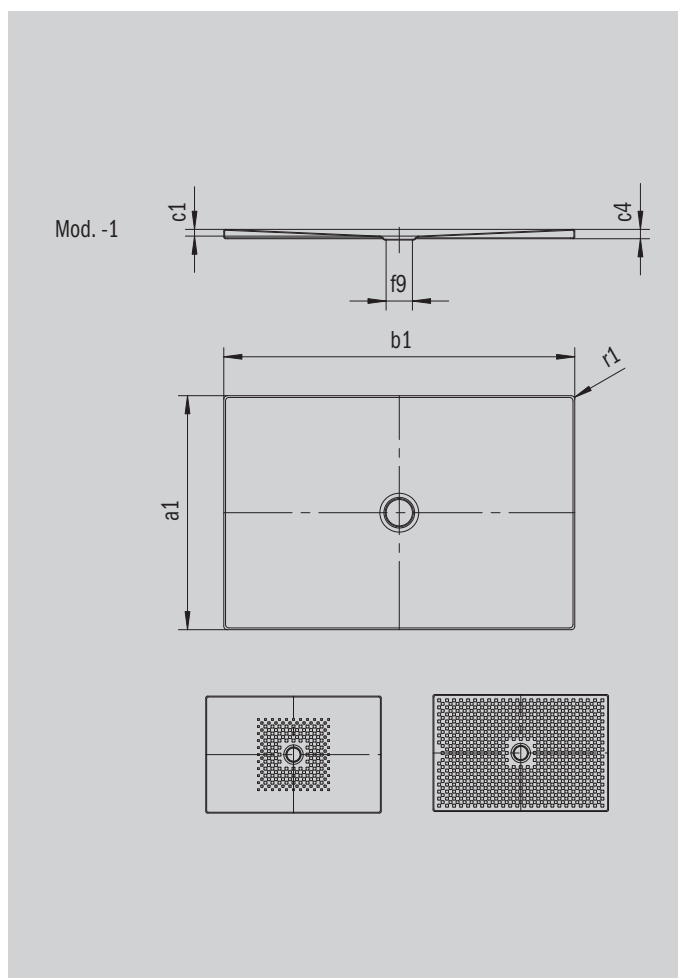

SCONA

- design armonioso con scarico centrale
- installabile a filo pavimento
- in acciaio smaltato KALDEWEI
- copertura dello scarico installata a filo nel piatto doccia (solo in combinazione con lo scarico KA 90)

Riproduzione simile

Modello 984	KA 90 orizzontale	KA 90 piatto	KA 90 verticale
Altezza costruttiva complessiva	103	83	37
Altezza costruttiva	80	60	80

ANTISLIP
SECURE⁺

Modello		984
Lunghezza esterna	a_1	1000 mm
Larghezza esterna	b_1	1500 mm
Profondità interna	c_1	23 mm
Altezza bordo	c_4	32 mm
Altezza con supporto extra piatto	c_{16}	37 mm
Diametro foro di scarico	f_9	Ø 90 mm
Raggio esterno	r_1	12 mm
Peso netto		38 kg
Antiscivolo parziale		492 x 492 mm
Antiscivolo totale		932 x 1412 mm
Antiscivolo SECURE PLUS		su tutta la superficie