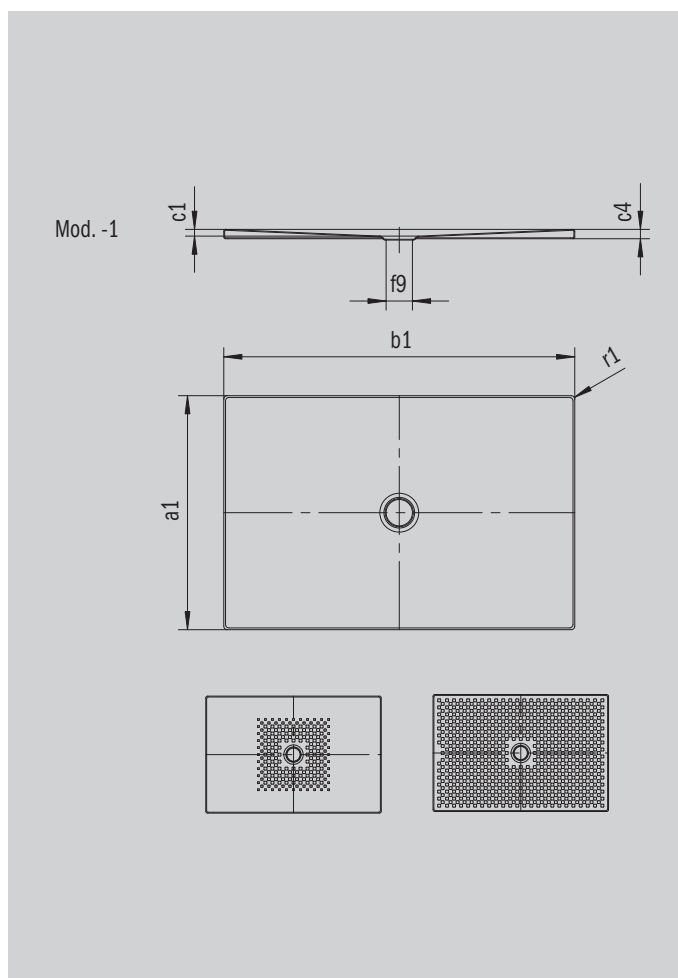

# SCONA

- design armonioso con scarico centrale
- installabile a filo pavimento
- in acciaio smaltato KALDEWEI
- copertura dello scarico installata a filo nel piatto doccia (solo in combinazione con lo scarico KA 90)

Riproduzione simile

Modello 978	KA 90 orizzontale	KA 90 piatto	KA 90 verticale
Altezza costruttiva complessiva	103	83	37
Altezza costruttiva	80	60	80

ANTISLIP  
**SECURE<sup>+</sup>**

Modello		978
Lunghezza esterna	$a_1$	700 mm
Larghezza esterna	$b_1$	1500 mm
Profondità interna	$c_1$	23 mm
Altezza bordo	$c_4$	32 mm
Altezza con supporto extra piatto	$c_{16}$	37 mm
Diametro foro di scarico	$f_9$	Ø 90 mm
Raggio esterno	$r_1$	12 mm
Peso netto		28 kg
Antiscivolo parziale		492 x 492 mm
Antiscivolo totale		644 x 1412 mm
Antiscivolo SECURE PLUS		su tutta la superficie