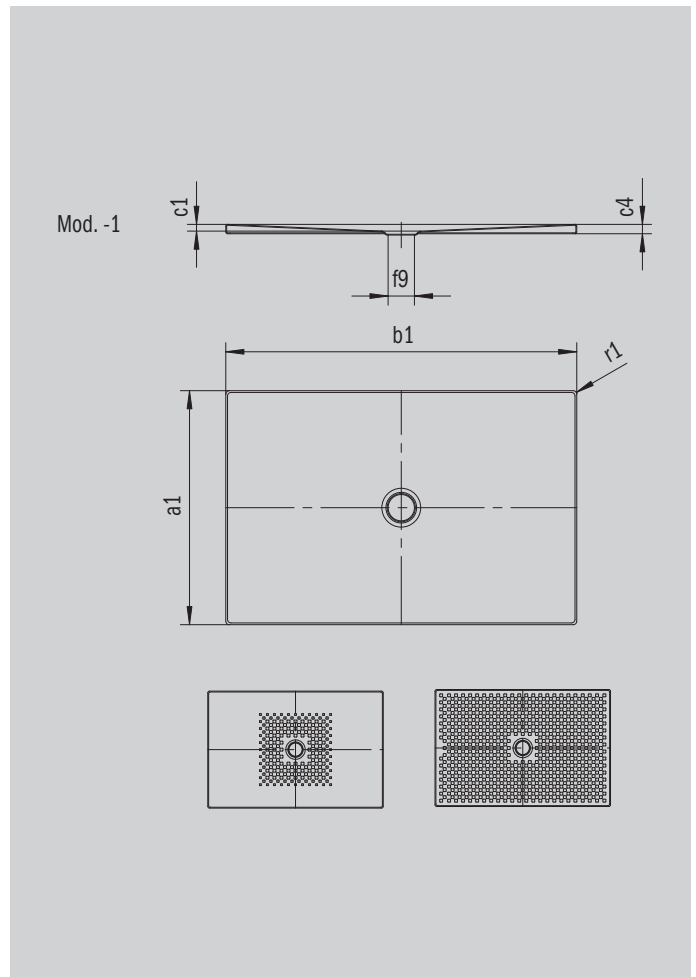

SCONA

- design armonioso con scarico centrale
- installabile a filo pavimento
- in acciaio smaltato KALDEWEI
- copertura dello scarico installata a filo nel piatto doccia (solo in combinazione con lo scarico KA 90)

Riproduzione simile

Modello 977	KA 90 orizzontale	KA 90 piatto	KA 90 verticale
Altezza costruttiva complessiva	103	83	37
Altezza costruttiva	80	60	80

ANTISLIP
SECURE⁺

Modello		977
Lunghezza esterna	a_1	1000 mm
Larghezza esterna	b_1	1400 mm
Profondità interna	c_1	23 mm
Altezza bordo	c_4	32 mm
Altezza con supporto extra piatto	c_{16}	37 mm
Diametro foro di scarico	f_9	Ø 90 mm
Raggio esterno	r_1	12 mm
Peso netto		35 kg
Antiscivolo parziale		492 x 492 mm
Antiscivolo totale		932 x 1316 mm
Antiscivolo SECURE PLUS		su tutta la superficie