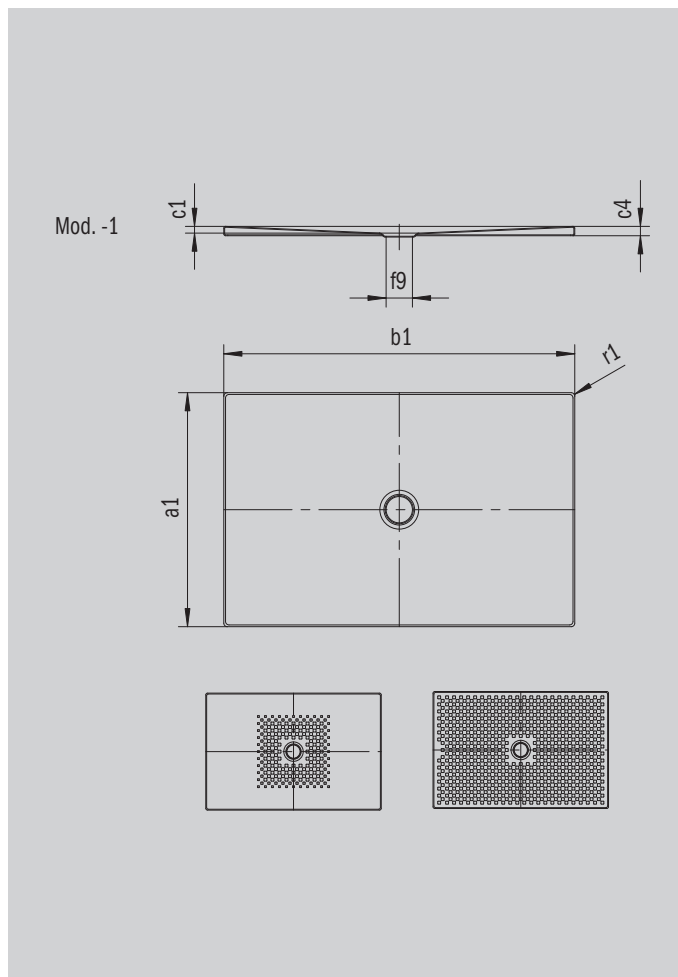

# SCONA

- design armonioso con scarico centrale
- installabile a filo pavimento
- in acciaio smaltato KALDEWEI
- copertura dello scarico installata a filo nel piatto doccia (solo in combinazione con lo scarico KA 90)

Riproduzione simile

Modello 966	KA 90 orizzontale	KA 90 piatto	KA 90 verticale
Altezza costruttiva complessiva	103	83	49
Altezza costruttiva	80	60	80

ANTISLIP  
**SECURE<sup>+</sup>**

Modello		966
Lunghezza esterna	$a_1$	750 mm
Larghezza esterna	$b_1$	1200 mm
Profondità interna	$c_1$	23 mm
Altezza bordo	$c_4$	32 mm
Diametro foro di scarico	$f_9$	Ø 90 mm
Raggio esterno	$r_1$	12 mm
Peso netto		23 kg
Antiscivolo parziale		492 x 492 mm
Antiscivolo totale		692 x 1124 mm
Antiscivolo SECURE PLUS		su tutta la superficie