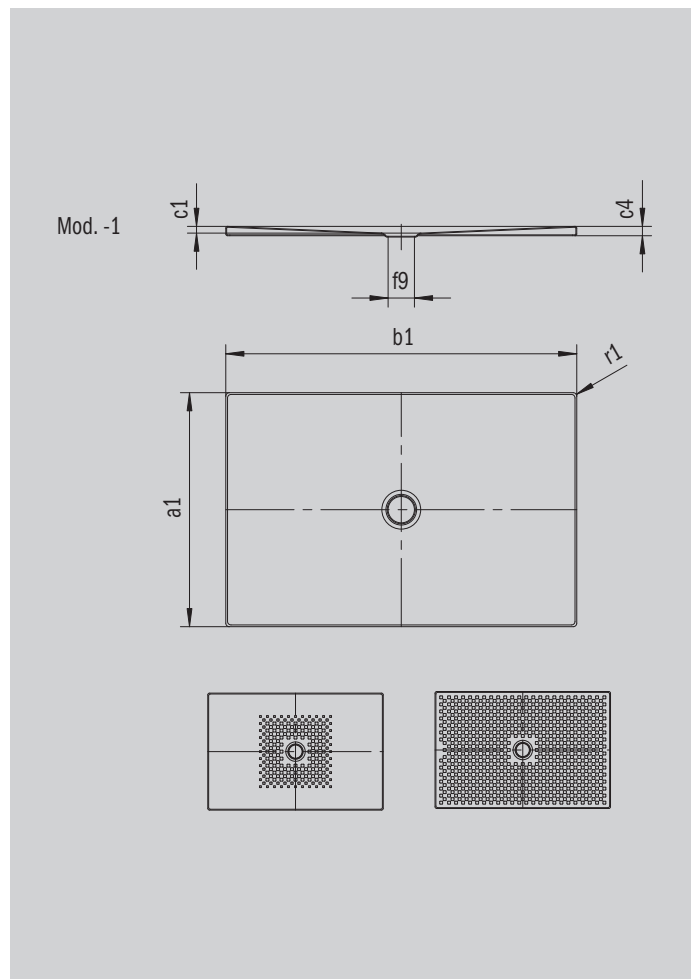

SCONA

- design armonioso con scarico centrale
- installabile a filo pavimento
- in acciaio smaltato KALDEWEI
- copertura dello scarico installata a filo nel piatto doccia (solo in combinazione con lo scarico KA 90)

Riproduzione simile

Modello 964	KA 90 orizzontale	KA 90 piatto	KA 90 verticale
Altezza costruttiva complessiva	103	83	37
Altezza costruttiva	80	60	80

ANTISLIP
SECURE⁺

Modello		964
Lunghezza esterna	a_1	1000 mm
Larghezza esterna	b_1	1100 mm
Profondità interna	c_1	23 mm
Altezza bordo	c_4	32 mm
Altezza con supporto extra piatto	c_{16}	37 mm
Diametro foro di scarico	f_9	Ø 90 mm
Raggio esterno	r_1	12 mm
Peso netto		27 kg
Antiscivolo parziale		492 x 492 mm
Antiscivolo totale		932 x 1028 mm
Antiscivolo SECURE PLUS		su tutta la superficie