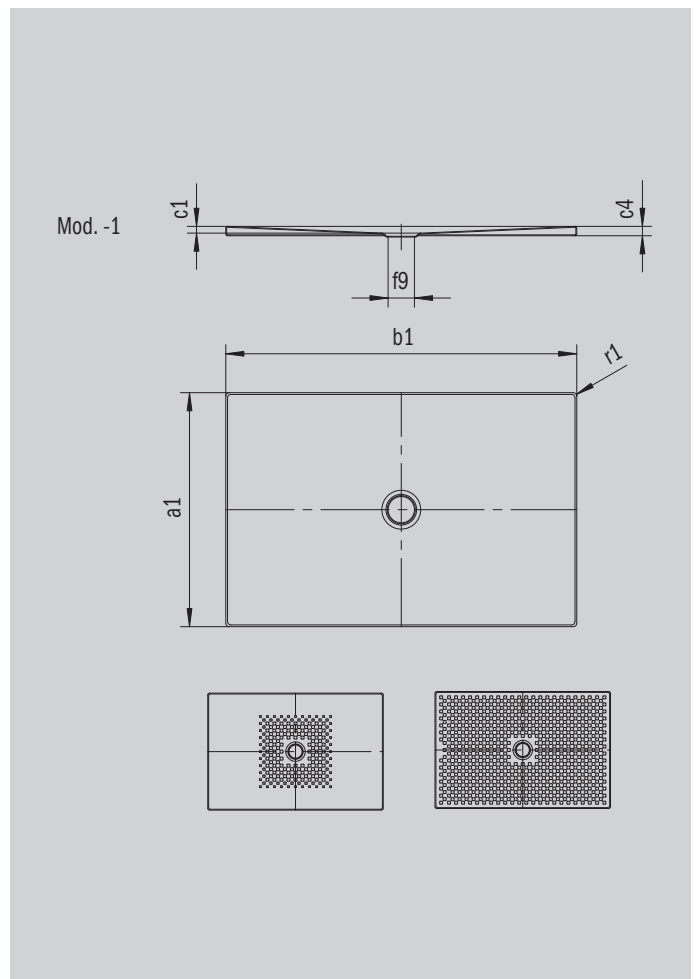

SCONA

- design armonioso con scarico centrale
- installabile a filo pavimento
- in acciaio smaltato KALDEWEI
- copertura dello scarico installata a filo nel piatto doccia (solo in combinazione con lo scarico KA 90)

Riproduzione simile

Modello 915	KA 90 orizzontale	KA 90 piatto	KA 90 verticale
Altezza costruttiva complessiva	103	83	37
Altezza costruttiva	80	60	80

ANTISLIP
SECURE⁺

Modello		915
Lunghezza esterna	a_1	900 mm
Larghezza esterna	b_1	1000 mm
Profondità interna	c_1	23 mm
Altezza bordo	c_4	32 mm
Altezza con supporto extra piatto	c_{16}	37 mm
Diametro foro di scarico	f_9	Ø 90 mm
Raggio esterno	r_1	12 mm
Peso netto		23 kg
Antiscivolo parziale		492 x 492 mm
Antiscivolo totale		836 x 932 mm
Antiscivolo SECURE PLUS		su tutta la superficie