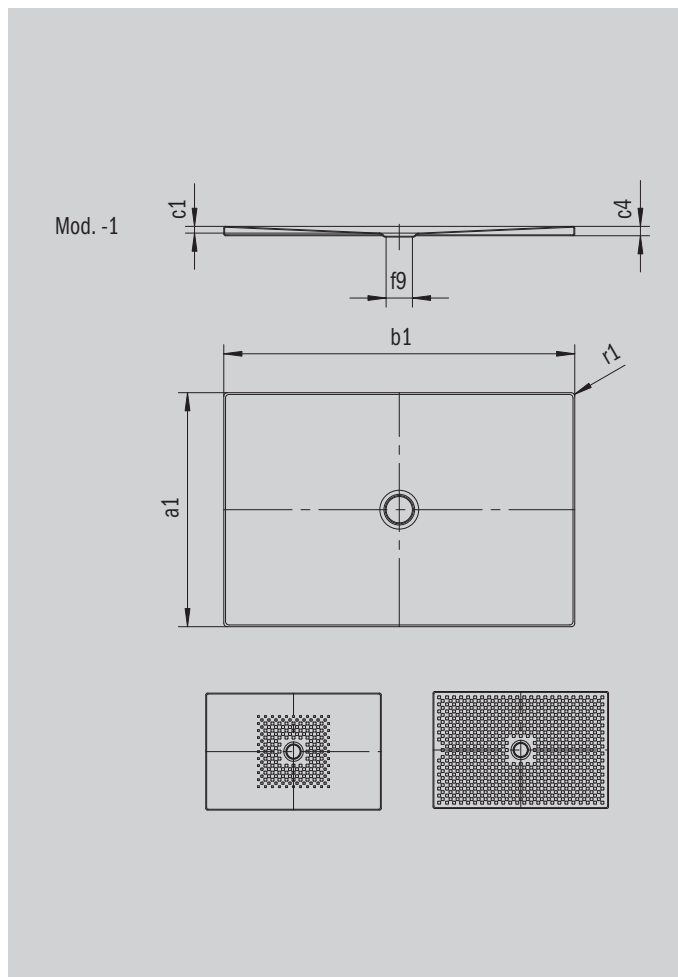

SCONA

- design armonioso con scarico centrale
- installabile a filo pavimento
- in acciaio smaltato KALDEWEI
- copertura dello scarico installata a filo nel piatto doccia (solo in combinazione con lo scarico KA 90)

Riproduzione simile

Modello 908	KA 90 orizzontale	KA 90 piatto	KA 90 verticale
Altezza costruttiva complessiva	103	83	37
Altezza costruttiva	80	60	80

ANTISLIP
SECURE⁺

Modello		908
Lunghezza esterna	a_1	750 mm
Larghezza esterna	b_1	800 mm
Profondità interna	c_1	23 mm
Altezza bordo	c_4	32 mm
Altezza con supporto extra piatto	c_{16}	37 mm
Diametro foro di scarico	f_9	Ø 90 mm
Raggio esterno	r_1	12 mm
Peso netto		16 kg
Antiscivolo parziale		492 x 492 mm
Antiscivolo totale		692 x 740 mm
Antiscivolo SECURE PLUS		su tutta la superficie