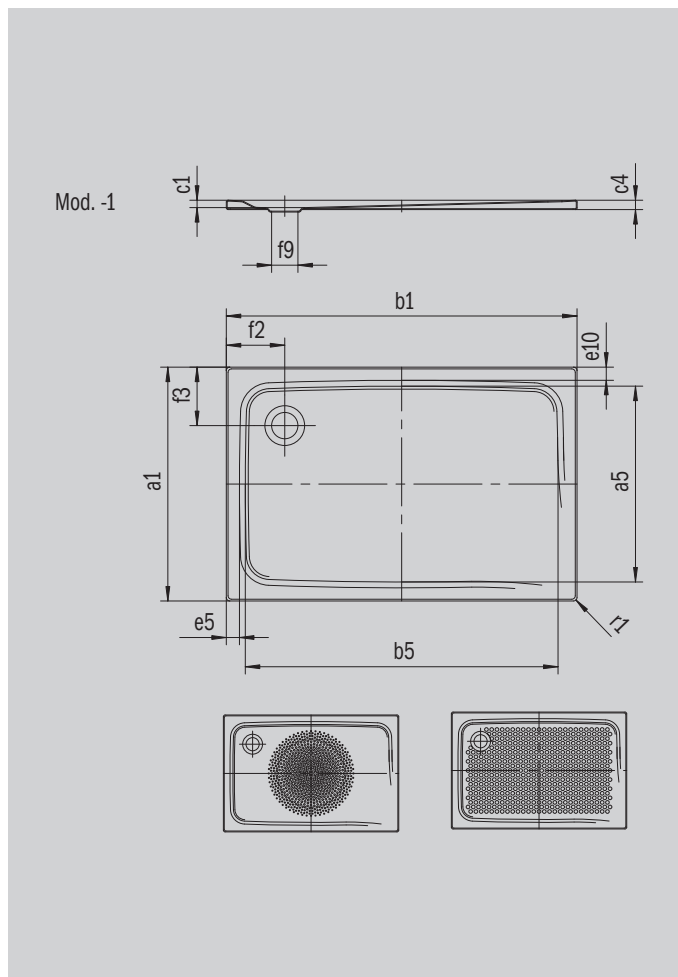

ANTISLIP  
**SECURE** <sup>+</sup> <sub>+</sub>

| Modello   |               | 389                    |
|---|---------------|------------------------|
| Lunghezza esterna                                       | $a_1$         | 800 mm                 |
| Lunghezza interna                                       | $a_5$         | 700 mm                 |
| Larghezza esterna                                       | $b_1$         | 1200 mm                |
| Larghezza interna                                       | $b_5$         | 1100 mm                |
| Profondità interna                                      | $c_1$         | 25 mm                  |
| Altezza bordo   | $c_4$         | 32 mm                  |
| Altezza con piedini                                     | $c_{10}$      | 120 mm                 |
| Larghezza bordo   | $e_{10}; e_5$ | 50; 50 mm              |
| Diametro foro di scarico                                | $f_9$         | Ø 90 mm                |
| Distanza fra piatto doccia e centro del foro di scarico | $f_2; f_3$    | 200; 200 mm            |
| Raggio esterno  | $r_1$         | 12 mm                  |
| Peso netto  |               | 26 kg                  |
| Diametro antiscivolo parziale                           |               | Ø 588 mm               |
| Antiscivolo totale                                      |               | 586 x 996 mm           |
| Antiscivolo SECURE PLUS                                 |               | su tutta la superficie |