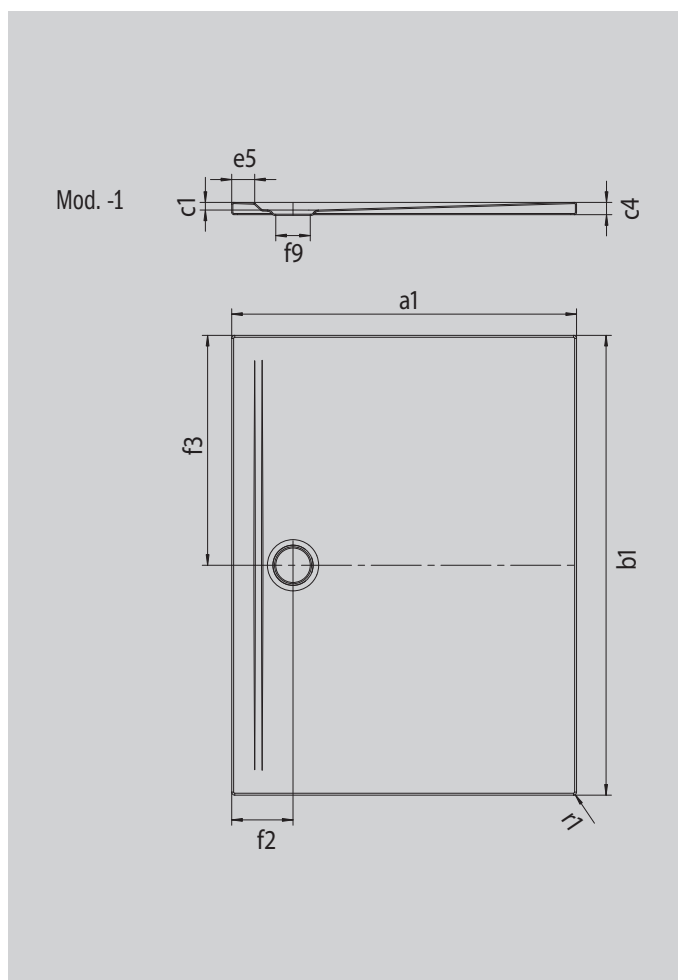

SUPERPLAN ZERO

- accessibile da tre lati senza ostacoli
- scarico particolarmente vicino alla parete e pendenza uniforme per una superficie di appoggio perfettamente piana
- design ampio, passaggi senza soluzione di continuità per bagni piccoli e grandi
- bordi netti e raggi di curvatura ridotti per garantire fughe minime e un aspetto uniforme
- bassa altezza costruttiva per una facile installazione a filo pavimento, anche in caso di grandi formati

Riproduzione simile

Modello 1616	KA 90 orizzontale	KA 90 piatto	KA 90 verticale
Altezza costruttiva complessiva	100	80	49
Altezza costruttiva	80	60	80

ANTISLIP
SECURE ⁺

Modello		1616
Lunghezza esterna	a_1	900 mm
Larghezza esterna	b_1	1800 mm
Profondità interna	c_1	20 mm
Altezza bordo	c_4	32 mm
Larghezza bordo	e_5	60 mm
Diametro foro di scarico	f_9	Ø 90 mm
Distanza fra piatto doccia e centro del foro di scarico	$f_2; f_3$	160; 900 mm
Raggio esterno	r_1	8 mm
Peso netto		42 kg
Antiscivolo SECURE PLUS		su tutta la superficie