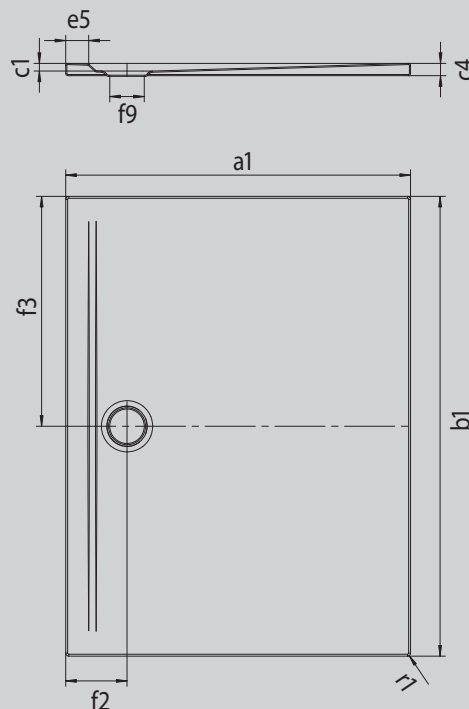

SUPERPLAN ZERO

- accessibile da tre lati senza ostacoli
- scarico particolarmente vicino alla parete e pendenza uniforme per una superficie di appoggio perfettamente piana
- design ampio, passaggi senza soluzione di continuità per bagni piccoli e grandi
- bordi netti e raggi di curvatura ridotti per garantire fughe minime e un aspetto uniforme
- bassa altezza costruttiva per una facile installazione a filo pavimento, anche in caso di grandi formati

Riproduzione simile

Modello 1614	KA 90 orizzontale	KA 90 piatto	KA 90 verticale
Altezza costruttiva complessiva	100	80	37
Altezza costruttiva	80	60	80

Mod. -1

ANTISLIP
SECURE ⁺ ₊

Modello		1614
Lunghezza esterna	a_1	800 mm
Larghezza esterna	b_1	1800 mm
Profondità interna	c_1	20 mm
Altezza bordo	c_4	32 mm
Altezza con supporto extra piatto	c_{16}	37 mm
Larghezza bordo	e_5	60 mm
Diametro foro di scarico	f_9	Ø 90 mm
Distanza fra piatto doccia e centro del foro di scarico	$f_2; f_3$	160; 900 mm
Raggio esterno	r_1	8 mm
Peso netto		37 kg