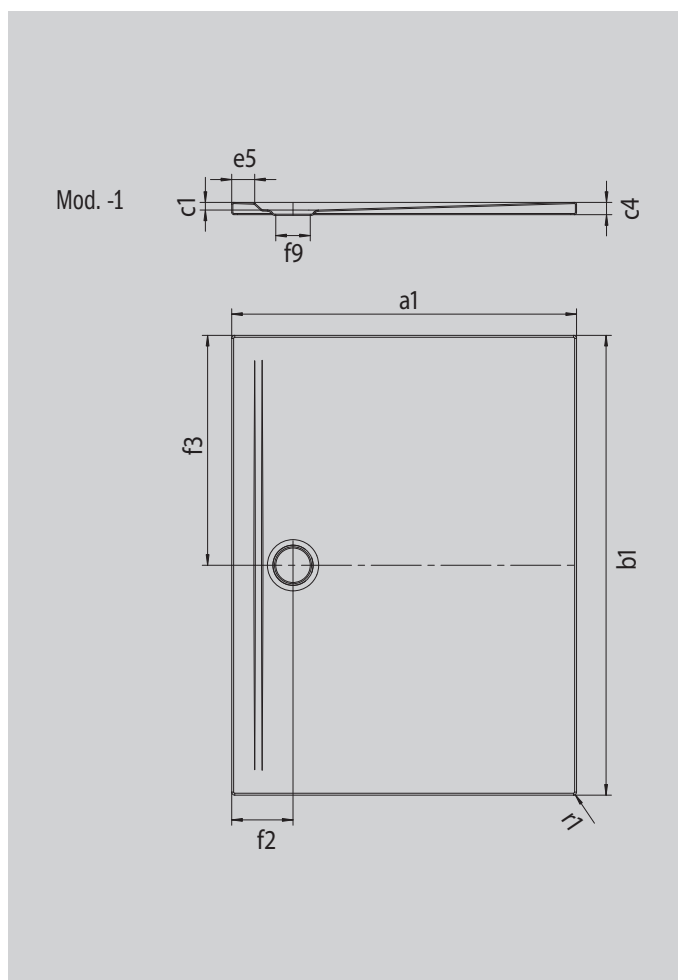

# SUPERPLAN ZERO

- accessibile da tre lati senza ostacoli
- scarico particolarmente vicino alla parete e pendenza uniforme per una superficie di appoggio perfettamente piana
- design ampio, passaggi senza soluzione di continuità per bagni piccoli e grandi
- bordi netti e raggi di curvatura ridotti per garantire fughe minime e un aspetto uniforme
- bassa altezza costruttiva per una facile installazione a filo pavimento, anche in caso di grandi formati

Riproduzione simile

Modello 1614	KA 90 orizzontale	KA 90 piatto	KA 90 verticale
Altezza costruttiva complessiva	100	80	49
Altezza costruttiva	80	60	80

ANTISLIP  
**SECURE** <sup>+</sup>

Modello		1614
Lunghezza esterna	$a_1$	800 mm
Larghezza esterna	$b_1$	1800 mm
Profondità interna	$c_1$	20 mm
Altezza bordo	$c_4$	32 mm
Larghezza bordo	$e_5$	60 mm
Diametro foro di scarico	$f_9$	Ø 90 mm
Distanza fra piatto doccia e centro del foro di scarico	$f_2; f_3$	160; 900 mm
Raggio esterno	$r_1$	8 mm
Peso netto		37 kg
Antiscivolo SECURE PLUS		su tutta la superficie