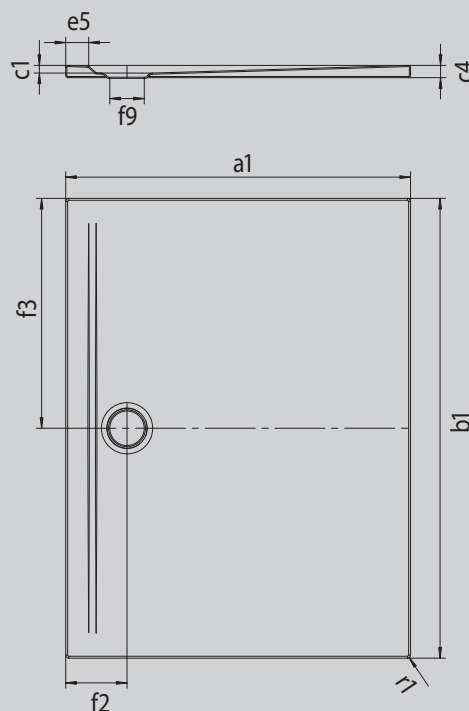

SUPERPLAN ZERO

- accessibile da tre lati senza ostacoli
- scarico particolarmente vicino alla parete e pendenza uniforme per una superficie di appoggio perfettamente piana
- design ampio, passaggi senza soluzione di continuità per bagni piccoli e grandi
- bordi netti e raggi di curvatura ridotti per garantire fughe minime e un aspetto uniforme
- bassa altezza costruttiva per una facile installazione a filo pavimento, anche in caso di grandi formati

Riproduzione simile

Modello 1604	KA 90 orizzontale	KA 90 piatto	KA 90 verticale
Altezza costruttiva complessiva	100	80	49
Altezza costruttiva	80	60	80

Mod. -1

ANTISLIP
SECURE ⁺

Modello		1604
Lunghezza esterna	a_1	700 mm
Larghezza esterna	b_1	1700 mm
Profondità interna	c_1	20 mm
Altezza bordo	c_4	32 mm
Larghezza bordo	e_5	60 mm
Diametro foro di scarico	f_9	Ø 90 mm
Distanza fra piatto doccia e centro del foro di scarico	$f_2; f_3$	160; 850 mm
Raggio esterno	r_1	8 mm
Peso netto		31 kg
Antiscivolo SECURE PLUS		su tutta la superficie