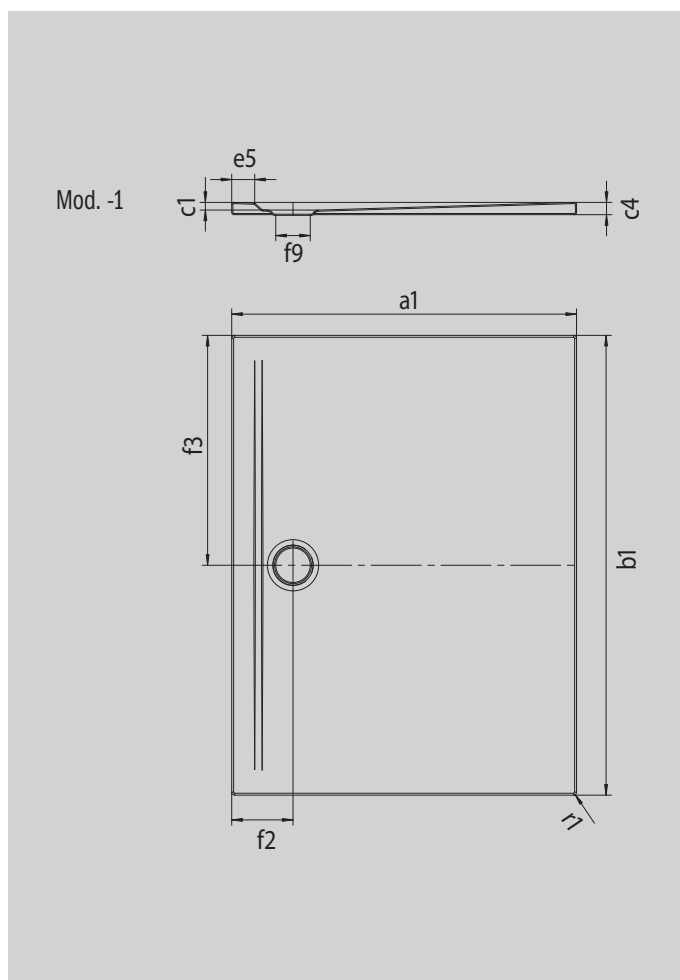

SUPERPLAN ZERO

- accessibile da tre lati senza ostacoli
- scarico particolarmente vicino alla parete e pendenza uniforme per una superficie di appoggio perfettamente piana
- design ampio, passaggi senza soluzione di continuità per bagni piccoli e grandi
- bordi netti e raggi di curvatura ridotti per garantire fughe minime e un aspetto uniforme
- bassa altezza costruttiva per una facile installazione a filo pavimento, anche in caso di grandi formati

Riproduzione simile

Modello 1598	KA 90 orizzontale	KA 90 piatto	KA 90 verticale
Altezza costruttiva complessiva	100	80	49
Altezza costruttiva	80	60	80

ANTISLIP
SECURE ⁺

Modello		1598
Lunghezza esterna	a_1	800 mm
Larghezza esterna	b_1	1600 mm
Profondità interna	c_1	20 mm
Altezza bordo	c_4	32 mm
Larghezza bordo	e_5	60 mm
Diametro foro di scarico	f_9	Ø 90 mm
Distanza fra piatto doccia e centro del foro di scarico	$f_2; f_3$	160; 800 mm
Raggio esterno	r_1	8 mm
Peso netto		32 kg
Antiscivolo SECURE PLUS		su tutta la superficie