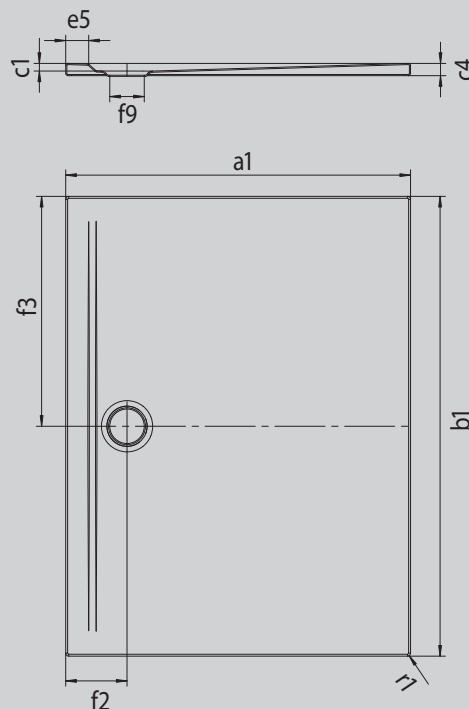

SUPERPLAN ZERO

- accessibile da tre lati senza ostacoli
- scarico particolarmente vicino alla parete e pendenza uniforme per una superficie di appoggio perfettamente piana
- design ampio, passaggi senza soluzione di continuità per bagni piccoli e grandi
- bordi netti e raggi di curvatura ridotti per garantire fughe minime e un aspetto uniforme
- bassa altezza costruttiva per una facile installazione a filo pavimento, anche in caso di grandi formati

Riproduzione simile

Modello 1596	KA 90 orizzontale	KA 90 piatto	KA 90 verticale
Altezza costruttiva complessiva	100	80	37
Altezza costruttiva	80	60	80

Mod. -1

ANTISLIP
SECURE ⁺ ₊

Modello		1596
Lunghezza esterna	a_1	750 mm
Larghezza esterna	b_1	1600 mm
Profondità interna	c_1	20 mm
Altezza bordo	c_4	32 mm
Altezza con supporto extra piatto	c_{16}	37 mm
Larghezza bordo	e_5	60 mm
Diametro foro di scarico	f_9	Ø 90 mm
Distanza fra piatto doccia e centro del foro di scarico	$f_2; f_3$	160; 800 mm
Raggio esterno	r_1	8 mm
Peso netto		31 kg