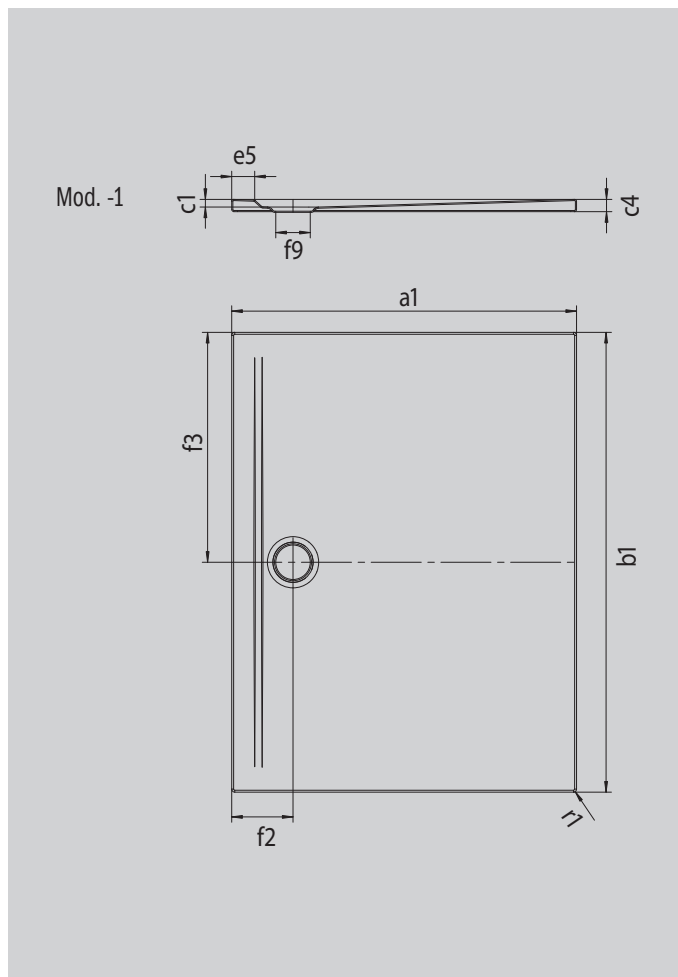

# SUPERPLAN ZERO

- accessibile da tre lati senza ostacoli
- scarico particolarmente vicino alla parete e pendenza uniforme per una superficie di appoggio perfettamente piana
- design ampio, passaggi senza soluzione di continuità per bagni piccoli e grandi
- bordi netti e raggi di curvatura ridotti per garantire fughe minime e un aspetto uniforme
- bassa altezza costruttiva per una facile installazione a filo pavimento, anche in caso di grandi formati

Riproduzione simile

Modello 1594	KA 90 orizzontale	KA 90 piatto	KA 90 verticale
Altezza costruttiva complessiva	100	80	49
Altezza costruttiva	80	60	80

ANTISLIP  
**SECURE** <sup>+</sup>

Modello		1594
Lunghezza esterna	$a_1$	700 mm
Larghezza esterna	$b_1$	1600 mm
Profondità interna	$c_1$	20 mm
Altezza bordo	$c_4$	32 mm
Larghezza bordo	$e_5$	60 mm
Diametro foro di scarico	$f_9$	Ø 90 mm
Distanza fra piatto doccia e centro del foro di scarico	$f_2; f_3$	160; 800 mm
Raggio esterno	$r_1$	8 mm
Peso netto		29 kg
Antiscivolo SECURE PLUS		su tutta la superficie