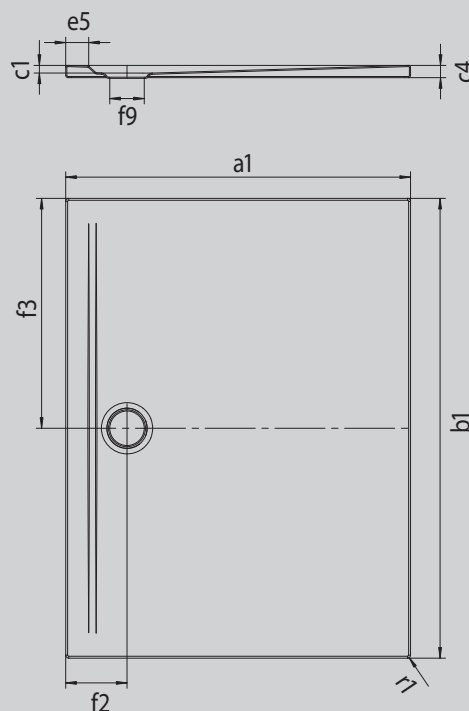

SUPERPLAN ZERO

- accessibile da tre lati senza ostacoli
- scarico particolarmente vicino alla parete e pendenza uniforme per una superficie di appoggio perfettamente piana
- design ampio, passaggi senza soluzione di continuità per bagni piccoli e grandi
- bordi netti e raggi di curvatura ridotti per garantire fughe minime e un aspetto uniforme
- bassa altezza costruttiva per una facile installazione a filo pavimento, anche in caso di grandi formati

Riproduzione simile

Modello 1590	KA 90 orizzontale	KA 90 piatto	KA 90 verticale
Altezza costruttiva complessiva	100	80	37
Altezza costruttiva	80	60	80

Mod. -1

ANTISLIP
SECURE⁺

Modello		1590
Lunghezza esterna	a_1	1000 mm
Larghezza esterna	b_1	1500 mm
Profondità interna	c_1	20 mm
Altezza bordo	c_4	32 mm
Altezza con supporto extra piatto	c_{16}	37 mm
Larghezza bordo	e_5	60 mm
Diametro foro di scarico	f_9	Ø 90 mm
Distanza fra piatto doccia e centro del foro di scarico	$f_2; f_3$	160; 750 mm
Raggio esterno	r_1	8 mm
Peso netto		39 kg