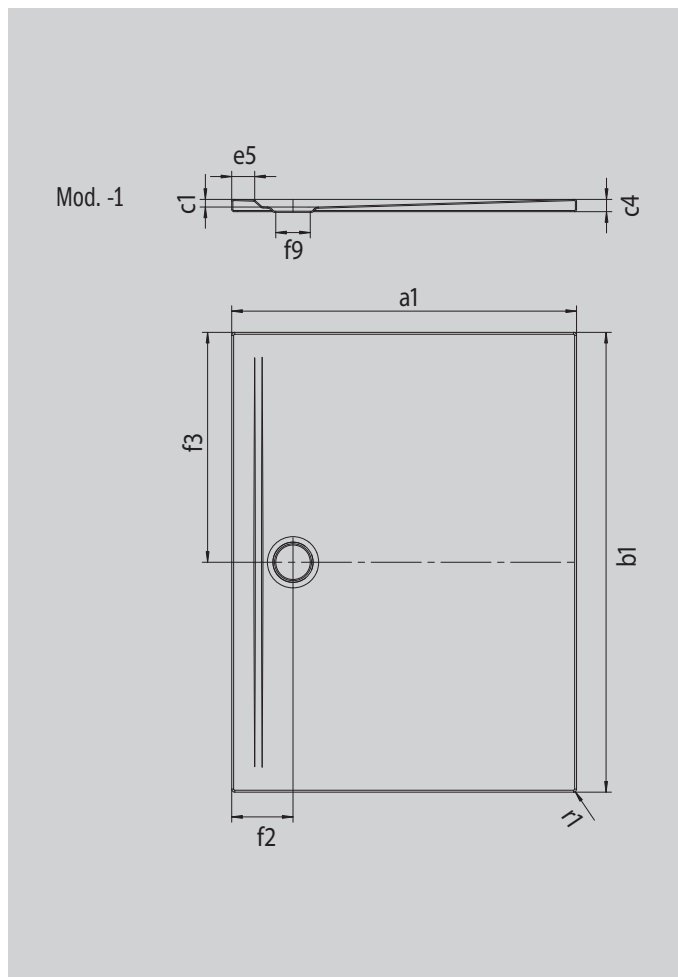

SUPERPLAN ZERO

- accessibile da tre lati senza ostacoli
- scarico particolarmente vicino alla parete e pendenza uniforme per una superficie di appoggio perfettamente piana
- design ampio, passaggi senza soluzione di continuità per bagni piccoli e grandi
- bordi netti e raggi di curvatura ridotti per garantire fughe minime e un aspetto uniforme
- bassa altezza costruttiva per una facile installazione a filo pavimento, anche in caso di grandi formati

Riproduzione simile

Modello 1582	KA 90 orizzontale	KA 90 piatto	KA 90 verticale
Altezza costruttiva complessiva	100	80	37
Altezza costruttiva	80	60	80

ANTISLIP
SECURE ⁺ ₊

Modello		1582
Lunghezza esterna	a_1	700 mm
Larghezza esterna	b_1	1500 mm
Profondità interna	c_1	20 mm
Altezza bordo	c_4	32 mm
Altezza con supporto extra piatto	c_{16}	37 mm
Larghezza bordo	e_5	60 mm
Diametro foro di scarico	f_9	Ø 90 mm
Distanza fra piatto doccia e centro del foro di scarico	$f_2; f_3$	160; 750 mm
Raggio esterno	r_1	8 mm
Peso netto		27 kg