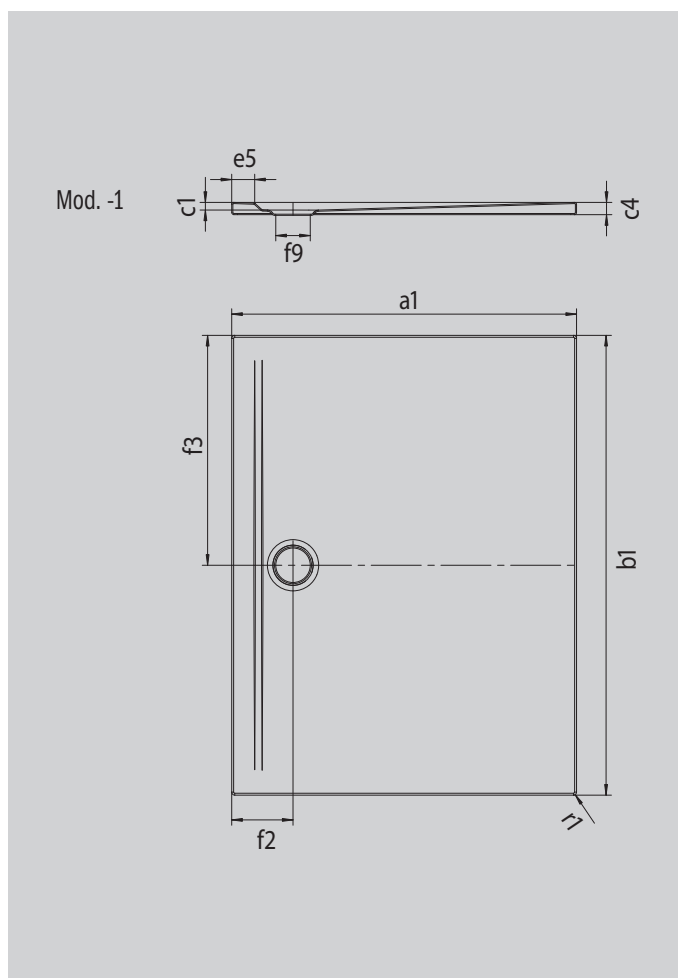

SUPERPLAN ZERO

- accessibile da tre lati senza ostacoli
- scarico particolarmente vicino alla parete e pendenza uniforme per una superficie di appoggio perfettamente piana
- design ampio, passaggi senza soluzione di continuità per bagni piccoli e grandi
- bordi netti e raggi di curvatura ridotti per garantire fughe minime e un aspetto uniforme
- bassa altezza costruttiva per una facile installazione a filo pavimento, anche in caso di grandi formati

Riproduzione simile

Modello 1576	KA 90 orizzontale	KA 90 piatto	KA 90 verticale
Altezza costruttiva complessiva	100	80	37
Altezza costruttiva	80	60	80

ANTISLIP
SECURE ⁺ ₊

Modello		1576
Lunghezza esterna	a_1	800 mm
Larghezza esterna	b_1	1400 mm
Profondità interna	c_1	20 mm
Altezza bordo	c_4	32 mm
Altezza con supporto extra piatto	c_{16}	37 mm
Larghezza bordo	e_5	60 mm
Diametro foro di scarico	f_9	Ø 90 mm
Distanza fra piatto doccia e centro del foro di scarico	$f_2; f_3$	160; 700 mm
Raggio esterno	r_1	8 mm
Peso netto		29 kg