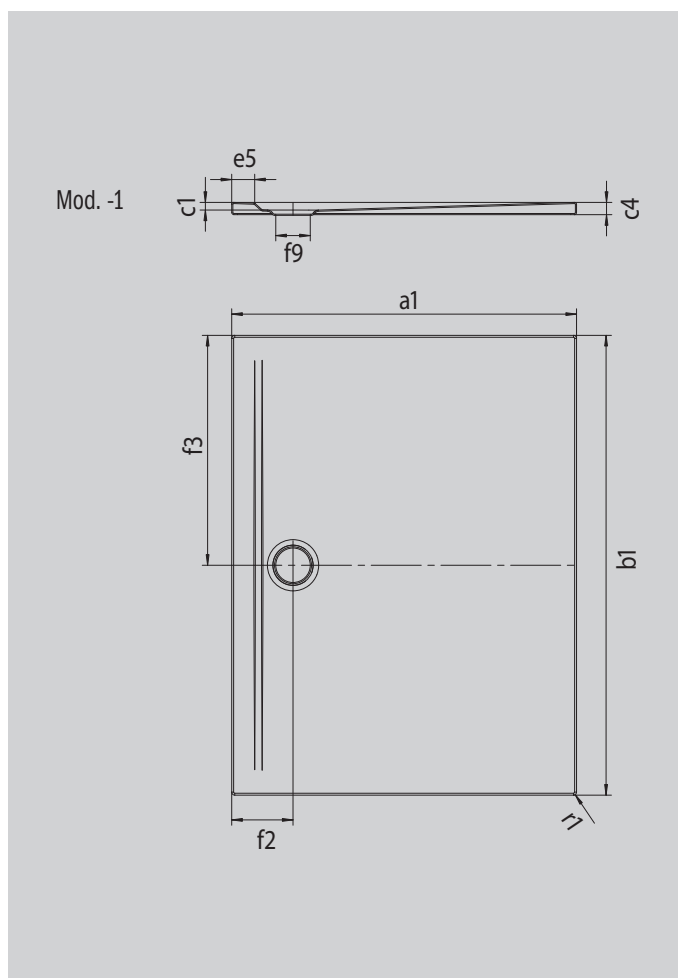

# SUPERPLAN ZERO

- accessibile da tre lati senza ostacoli
- scarico particolarmente vicino alla parete e pendenza uniforme per una superficie di appoggio perfettamente piana
- design ampio, passaggi senza soluzione di continuità per bagni piccoli e grandi
- bordi netti e raggi di curvatura ridotti per garantire fughe minime e un aspetto uniforme
- bassa altezza costruttiva per una facile installazione a filo pavimento, anche in caso di grandi formati

Riproduzione simile

Modello 1574	KA 90 orizzontale	KA 90 piatto	KA 90 verticale
Altezza costruttiva complessiva	100	80	49
Altezza costruttiva	80	60	80

ANTISLIP  
**SECURE** <sup>+</sup><sub>+</sub>

Modello		1574
Lunghezza esterna	$a_1$	750 mm
Larghezza esterna	$b_1$	1400 mm
Profondità interna	$c_1$	20 mm
Altezza bordo	$c_4$	32 mm
Larghezza bordo	$e_5$	60 mm
Diametro foro di scarico	$f_9$	Ø 90 mm
Distanza fra piatto doccia e centro del foro di scarico	$f_2; f_3$	160; 700 mm
Raggio esterno	$r_1$	8 mm
Peso netto		27 kg
Antiscivolo SECURE PLUS		su tutta la superficie