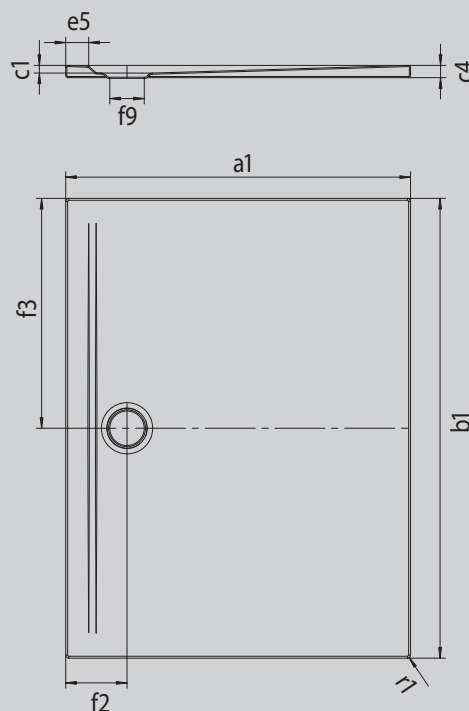

SUPERPLAN ZERO

- accessibile da tre lati senza ostacoli
- scarico particolarmente vicino alla parete e pendenza uniforme per una superficie di appoggio perfettamente piana
- design ampio, passaggi senza soluzione di continuità per bagni piccoli e grandi
- bordi netti e raggi di curvatura ridotti per garantire fughe minime e un aspetto uniforme
- bassa altezza costruttiva per una facile installazione a filo pavimento, anche in caso di grandi formati

Riproduzione simile

Modello 1572	KA 90 orizzontale	KA 90 piatto	KA 90 verticale
Altezza costruttiva complessiva	100	80	49
Altezza costruttiva	80	60	80

Mod. -1

ANTISLIP
SECURE ⁺

Modello		1572
Lunghezza esterna	a_1	700 mm
Larghezza esterna	b_1	1400 mm
Profondità interna	c_1	20 mm
Altezza bordo	c_4	32 mm
Larghezza bordo	e_5	60 mm
Diametro foro di scarico	f_9	Ø 90 mm
Distanza fra piatto doccia e centro del foro di scarico	$f_2; f_3$	160; 700 mm
Raggio esterno	r_1	8 mm
Peso netto		25 kg
Antiscivolo SECURE PLUS		su tutta la superficie