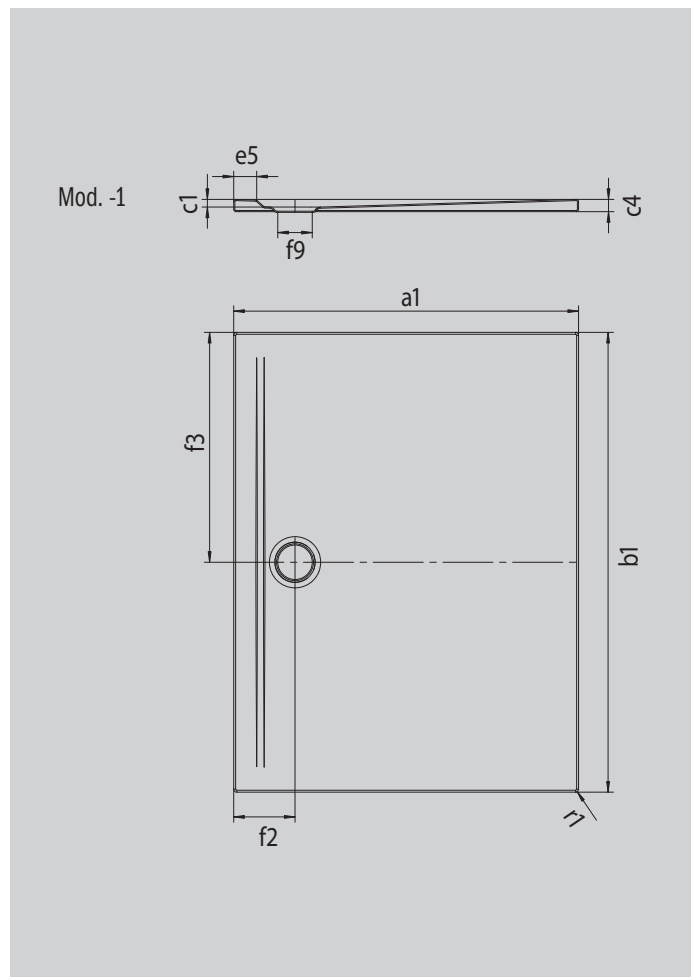

SUPERPLAN ZERO

- accessibile da tre lati senza ostacoli
- scarico particolarmente vicino alla parete e pendenza uniforme per una superficie di appoggio perfettamente piana
- design ampio, passaggi senza soluzione di continuità per bagni piccoli e grandi
- bordi netti e raggi di curvatura ridotti per garantire fughe minime e un aspetto uniforme
- bassa altezza costruttiva per una facile installazione a filo pavimento, anche in caso di grandi formati

Riproduzione simile

Modello 1570	KA 90 orizzontale	KA 90 piatto	KA 90 verticale
Altezza costruttiva complessiva	100	80	37
Altezza costruttiva	80	60	80

ANTISLIP
SECURE ⁺ ₊

Modello		1570
Lunghezza esterna	a_1	1000 mm
Larghezza esterna	b_1	1300 mm
Profondità interna	c_1	20 mm
Altezza bordo	c_4	32 mm
Altezza con supporto extra piatto	c_{16}	37 mm
Larghezza bordo	e_5	60 mm
Diametro foro di scarico	f_9	Ø 90 mm
Distanza fra piatto doccia e centro del foro di scarico	$f_2; f_3$	160; 650 mm
Raggio esterno	r_1	8 mm
Peso netto		33 kg