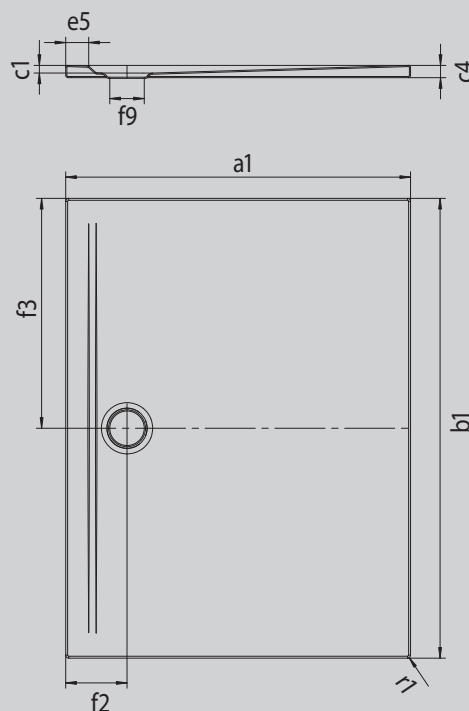

# SUPERPLAN ZERO

- accessibile da tre lati senza ostacoli
- scarico particolarmente vicino alla parete e pendenza uniforme per una superficie di appoggio perfettamente piana
- design ampio, passaggi senza soluzione di continuità per bagni piccoli e grandi
- bordi netti e raggi di curvatura ridotti per garantire fughe minime e un aspetto uniforme
- bassa altezza costruttiva per una facile installazione a filo pavimento, anche in caso di grandi formati

Riproduzione simile

Modello 1568	KA 90 orizzontale	KA 90 piatto	KA 90 verticale
Altezza costruttiva complessiva	100	80	37
Altezza costruttiva	80	60	80

Mod. -1

ANTISLIP  
**SECURE** <sup>+</sup> <sub>+</sub>

Modello		1568
Lunghezza esterna	$a_1$	900 mm
Larghezza esterna	$b_1$	1300 mm
Profondità interna	$c_1$	20 mm
Altezza bordo	$c_4$	32 mm
Altezza con supporto extra piatto	$c_{16}$	37 mm
Larghezza bordo	$e_5$	60 mm
Diametro foro di scarico	$f_9$	Ø 90 mm
Distanza fra piatto doccia e centro del foro di scarico	$f_2; f_3$	160; 650 mm
Raggio esterno	$r_1$	8 mm
Peso netto		30 kg