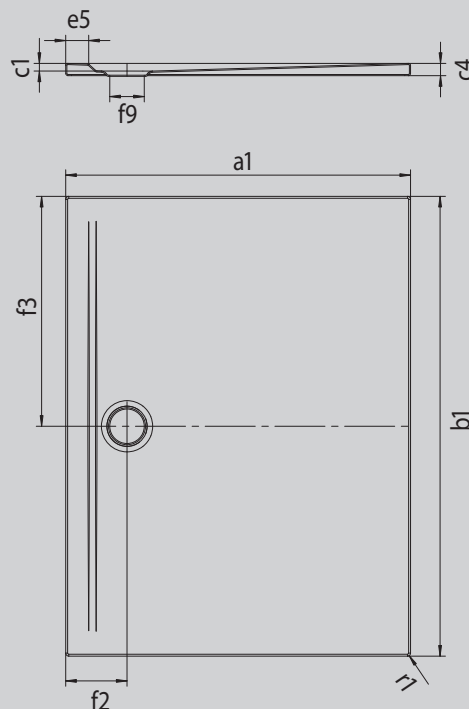

SUPERPLAN ZERO

- accessibile da tre lati senza ostacoli
- scarico particolarmente vicino alla parete e pendenza uniforme per una superficie di appoggio perfettamente piana
- design ampio, passaggi senza soluzione di continuità per bagni piccoli e grandi
- bordi netti e raggi di curvatura ridotti per garantire fughe minime e un aspetto uniforme
- bassa altezza costruttiva per una facile installazione a filo pavimento, anche in caso di grandi formati

Riproduzione simile

Modello 1568	KA 90 orizzontale	KA 90 piatto	KA 90 verticale
Altezza costruttiva complessiva	100	80	49
Altezza costruttiva	80	60	80

Mod. -1

ANTISLIP
SECURE ⁺

Modello		1568
Lunghezza esterna	a_1	900 mm
Larghezza esterna	b_1	1300 mm
Profondità interna	c_1	20 mm
Altezza bordo	c_4	32 mm
Larghezza bordo	e_5	60 mm
Diametro foro di scarico	f_9	Ø 90 mm
Distanza fra piatto doccia e centro del foro di scarico	$f_2; f_3$	160; 650 mm
Raggio esterno	r_1	8 mm
Peso netto		30 kg
Antiscivolo SECURE PLUS		su tutta la superficie