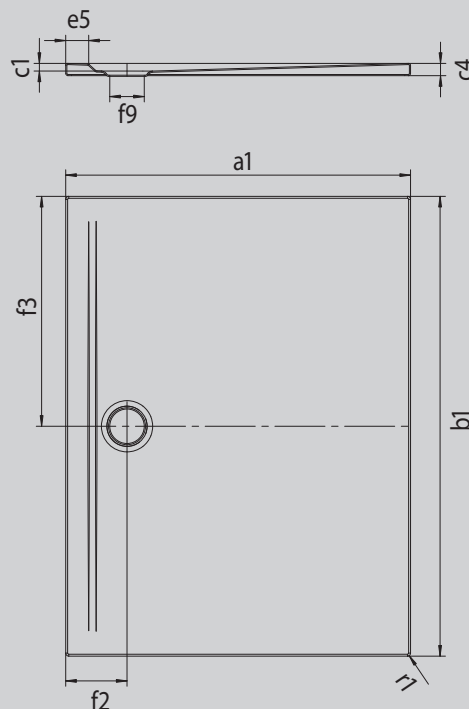

SUPERPLAN ZERO

- accessibile da tre lati senza ostacoli
- scarico particolarmente vicino alla parete e pendenza uniforme per una superficie di appoggio perfettamente piana
- design ampio, passaggi senza soluzione di continuità per bagni piccoli e grandi
- bordi netti e raggi di curvatura ridotti per garantire fughe minime e un aspetto uniforme
- bassa altezza costruttiva per una facile installazione a filo pavimento, anche in caso di grandi formati

Riproduzione simile

| Modello 1556 | KA 90 orizzontale | KA 90 piatto | KA 90 verticale |
|---------------------------------|-------------------|--------------|-----------------|
| Altezza costruttiva complessiva | 100 | 80 | 37 |
| Altezza costruttiva | 80 | 60 | 80 |

Mod. -1

ANTISLIP
SECURE ⁺ ₊

| Modello | | 1556 |
|---|------------|-------------|
| Lunghezza esterna | a_1 | 1000 mm |
| Larghezza esterna | b_1 | 1200 mm |
| Profondità interna | c_1 | 20 mm |
| Altezza bordo | c_4 | 32 mm |
| Altezza con supporto extra piatto | c_{16} | 37 mm |
| Larghezza bordo | e_5 | 60 mm |
| Diametro foro di scarico | f_9 | Ø 90 mm |
| Distanza fra piatto doccia e centro del foro di scarico | $f_2; f_3$ | 160; 600 mm |
| Raggio esterno | r_1 | 8 mm |
| Peso netto | | 31 kg |