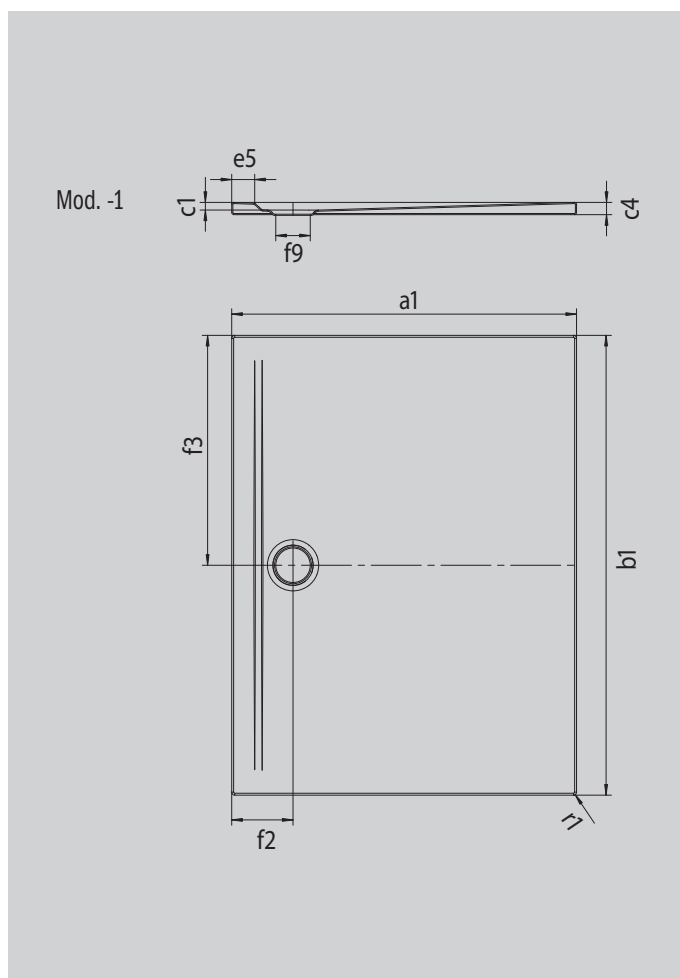

SUPERPLAN ZERO

- accessibile da tre lati senza ostacoli
- scarico particolarmente vicino alla parete e pendenza uniforme per una superficie di appoggio perfettamente piana
- design ampio, passaggi senza soluzione di continuità per bagni piccoli e grandi
- bordi netti e raggi di curvatura ridotti per garantire fughe minime e un aspetto uniforme
- bassa altezza costruttiva per una facile installazione a filo pavimento, anche in caso di grandi formati

Riproduzione simile

Modello 1552	KA 90 orizzontale	KA 90 piatto	KA 90 verticale
Altezza costruttiva complessiva	100	80	49
Altezza costruttiva	80	60	80

ANTISLIP
SECURE ⁺

Modello		1552
Lunghezza esterna	a_1	800 mm
Larghezza esterna	b_1	1200 mm
Profondità interna	c_1	20 mm
Altezza bordo	c_4	32 mm
Larghezza bordo	e_5	60 mm
Diametro foro di scarico	f_9	Ø 90 mm
Distanza fra piatto doccia e centro del foro di scarico	$f_2; f_3$	160; 600 mm
Raggio esterno	r_1	8 mm
Peso netto		25 kg
Antiscivolo SECURE PLUS		su tutta la superficie