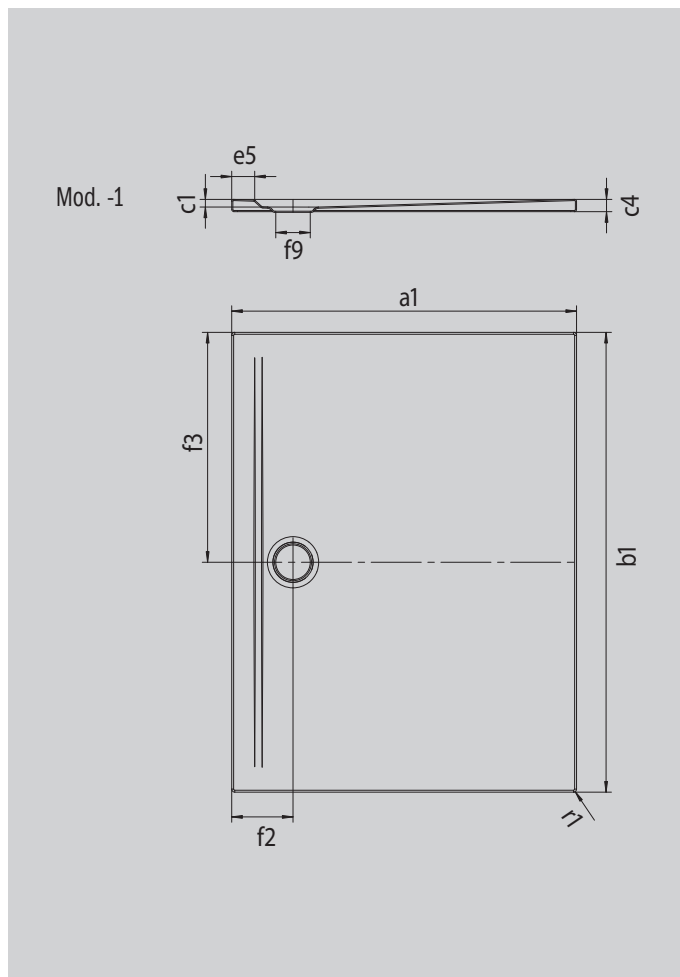

SUPERPLAN ZERO

- accessibile da tre lati senza ostacoli
- scarico particolarmente vicino alla parete e pendenza uniforme per una superficie di appoggio perfettamente piana
- design ampio, passaggi senza soluzione di continuità per bagni piccoli e grandi
- bordi netti e raggi di curvatura ridotti per garantire fughe minime e un aspetto uniforme
- bassa altezza costruttiva per una facile installazione a filo pavimento, anche in caso di grandi formati

Riproduzione simile

Modello 1546	KA 90 orizzontale	KA 90 piatto	KA 90 verticale
Altezza costruttiva complessiva	100	80	37
Altezza costruttiva	80	60	80

ANTISLIP
SECURE ⁺ ₊

Modello		1546
Lunghezza esterna	a_1	1100 mm
Larghezza esterna	b_1	1100 mm
Profondità interna	c_1	20 mm
Altezza bordo	c_4	32 mm
Altezza con supporto extra piatto	c_{16}	37 mm
Larghezza bordo	e_5	60 mm
Diametro foro di scarico	f_9	Ø 90 mm
Distanza fra piatto doccia e centro del foro di scarico	$f_2; f_3$	160; 550 mm
Raggio esterno	r_1	8 mm
Peso netto		31 kg